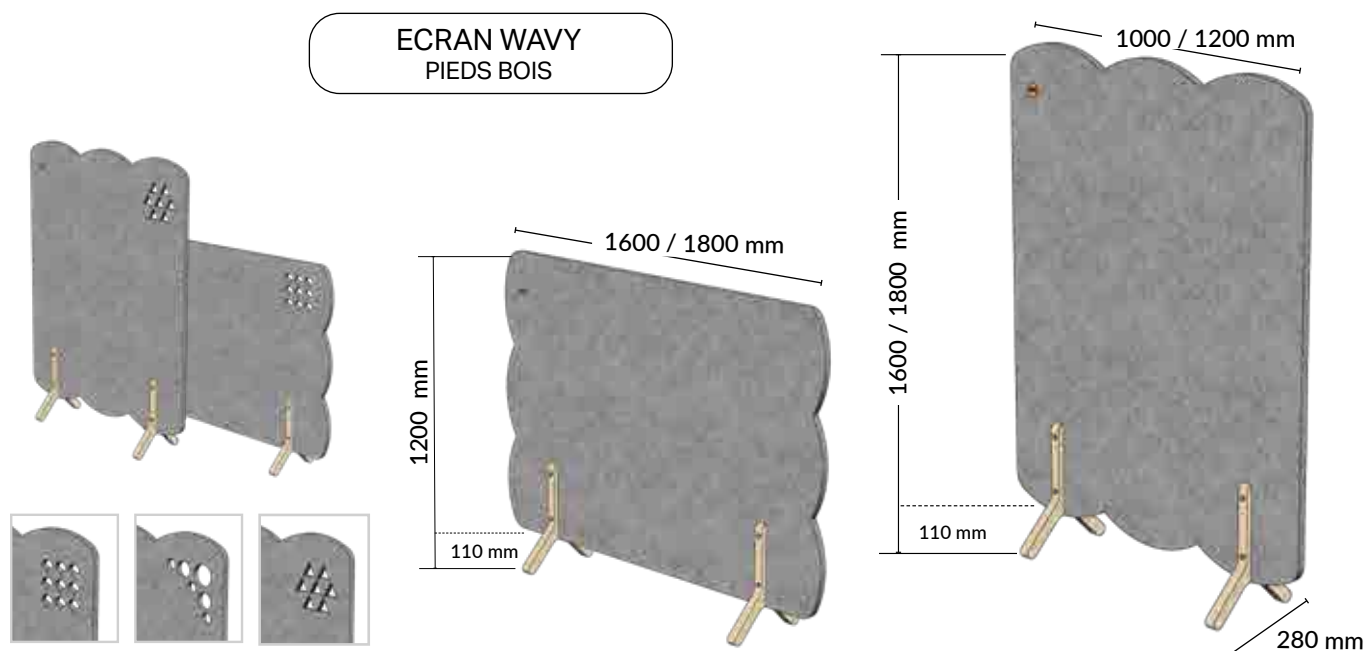

KINÔ

Ecran acoustique

Léger, nomade et élégant, l'écran acoustique Kinô conjugue plusieurs atouts. Acoustique, il réduit la réverbération du bruit. Disponible en plusieurs formats et de nombreuses finitions, il délimite et structure les espaces. Composé à partir de bouteilles en plastique recyclées, ce produit en PET est 100% recyclable.

FIXATION	FINITIONS	OPTION	FINITION TISSUS OPTIONNELLE
A POSER 2 pieds BOIS	POLYESTER Epaisseur 24 mm	DÉCOUPE <u>3 MOTIFS :</u> Vague Disque Triangle	PET revêtu tissu de couleur identique sur les 2 faces : HUSH 28 COLORIS 80% polyester/20% viscose
	2 COLORIS Gris clair chiné (GY04) Gris foncé chiné (GY06)		

Notre PET contient 60% de fibres de polyester recyclé

Dimensions & poids moyens