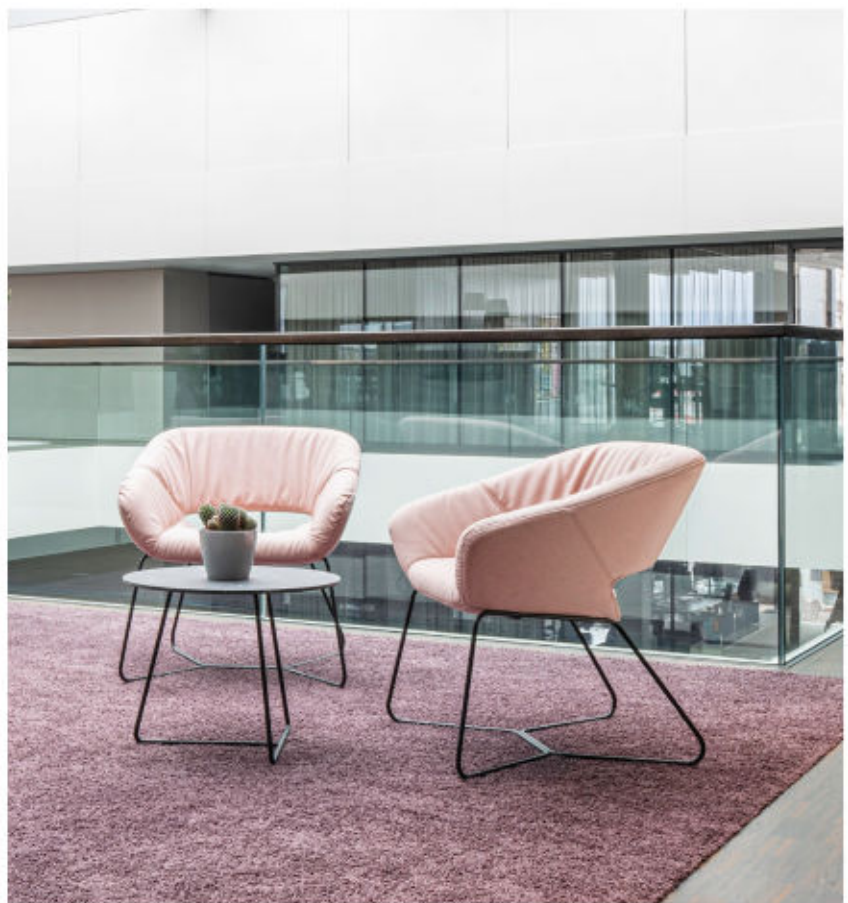

# LUXUS TRIFFT LEICHTIGKEIT

Luxury meets lightness

**DE** Das Leichtgewicht vereint elegantes Züco-Design mit höchstem Komfort. Der Loungesessel mit eingeschäumtem Stahlrahmen ist in Vollpolster in fest bezogener und optional lässig gepolsterter Version zu erhalten. Vom bequemen und relaxten Sitzen in der Lobby über die konzentrierte Besprechung bis zum repräsentativen Einsatz im Chefbüro. Der Züco Averio lebt ein Stück Vielseitigkeit vor.

**EN** The lightweight combines the elegant Züco design with supreme comfort. The lounge seat with foam-coated frame is available fully cushioned, with the cushioning either firmly attached or loosely cushioned. It can offer relaxed, comfortable seating in a lobby, allow you to focus in a meeting, or present a prestigious look in an executive office. The Züco Averio shows maximum versatility.