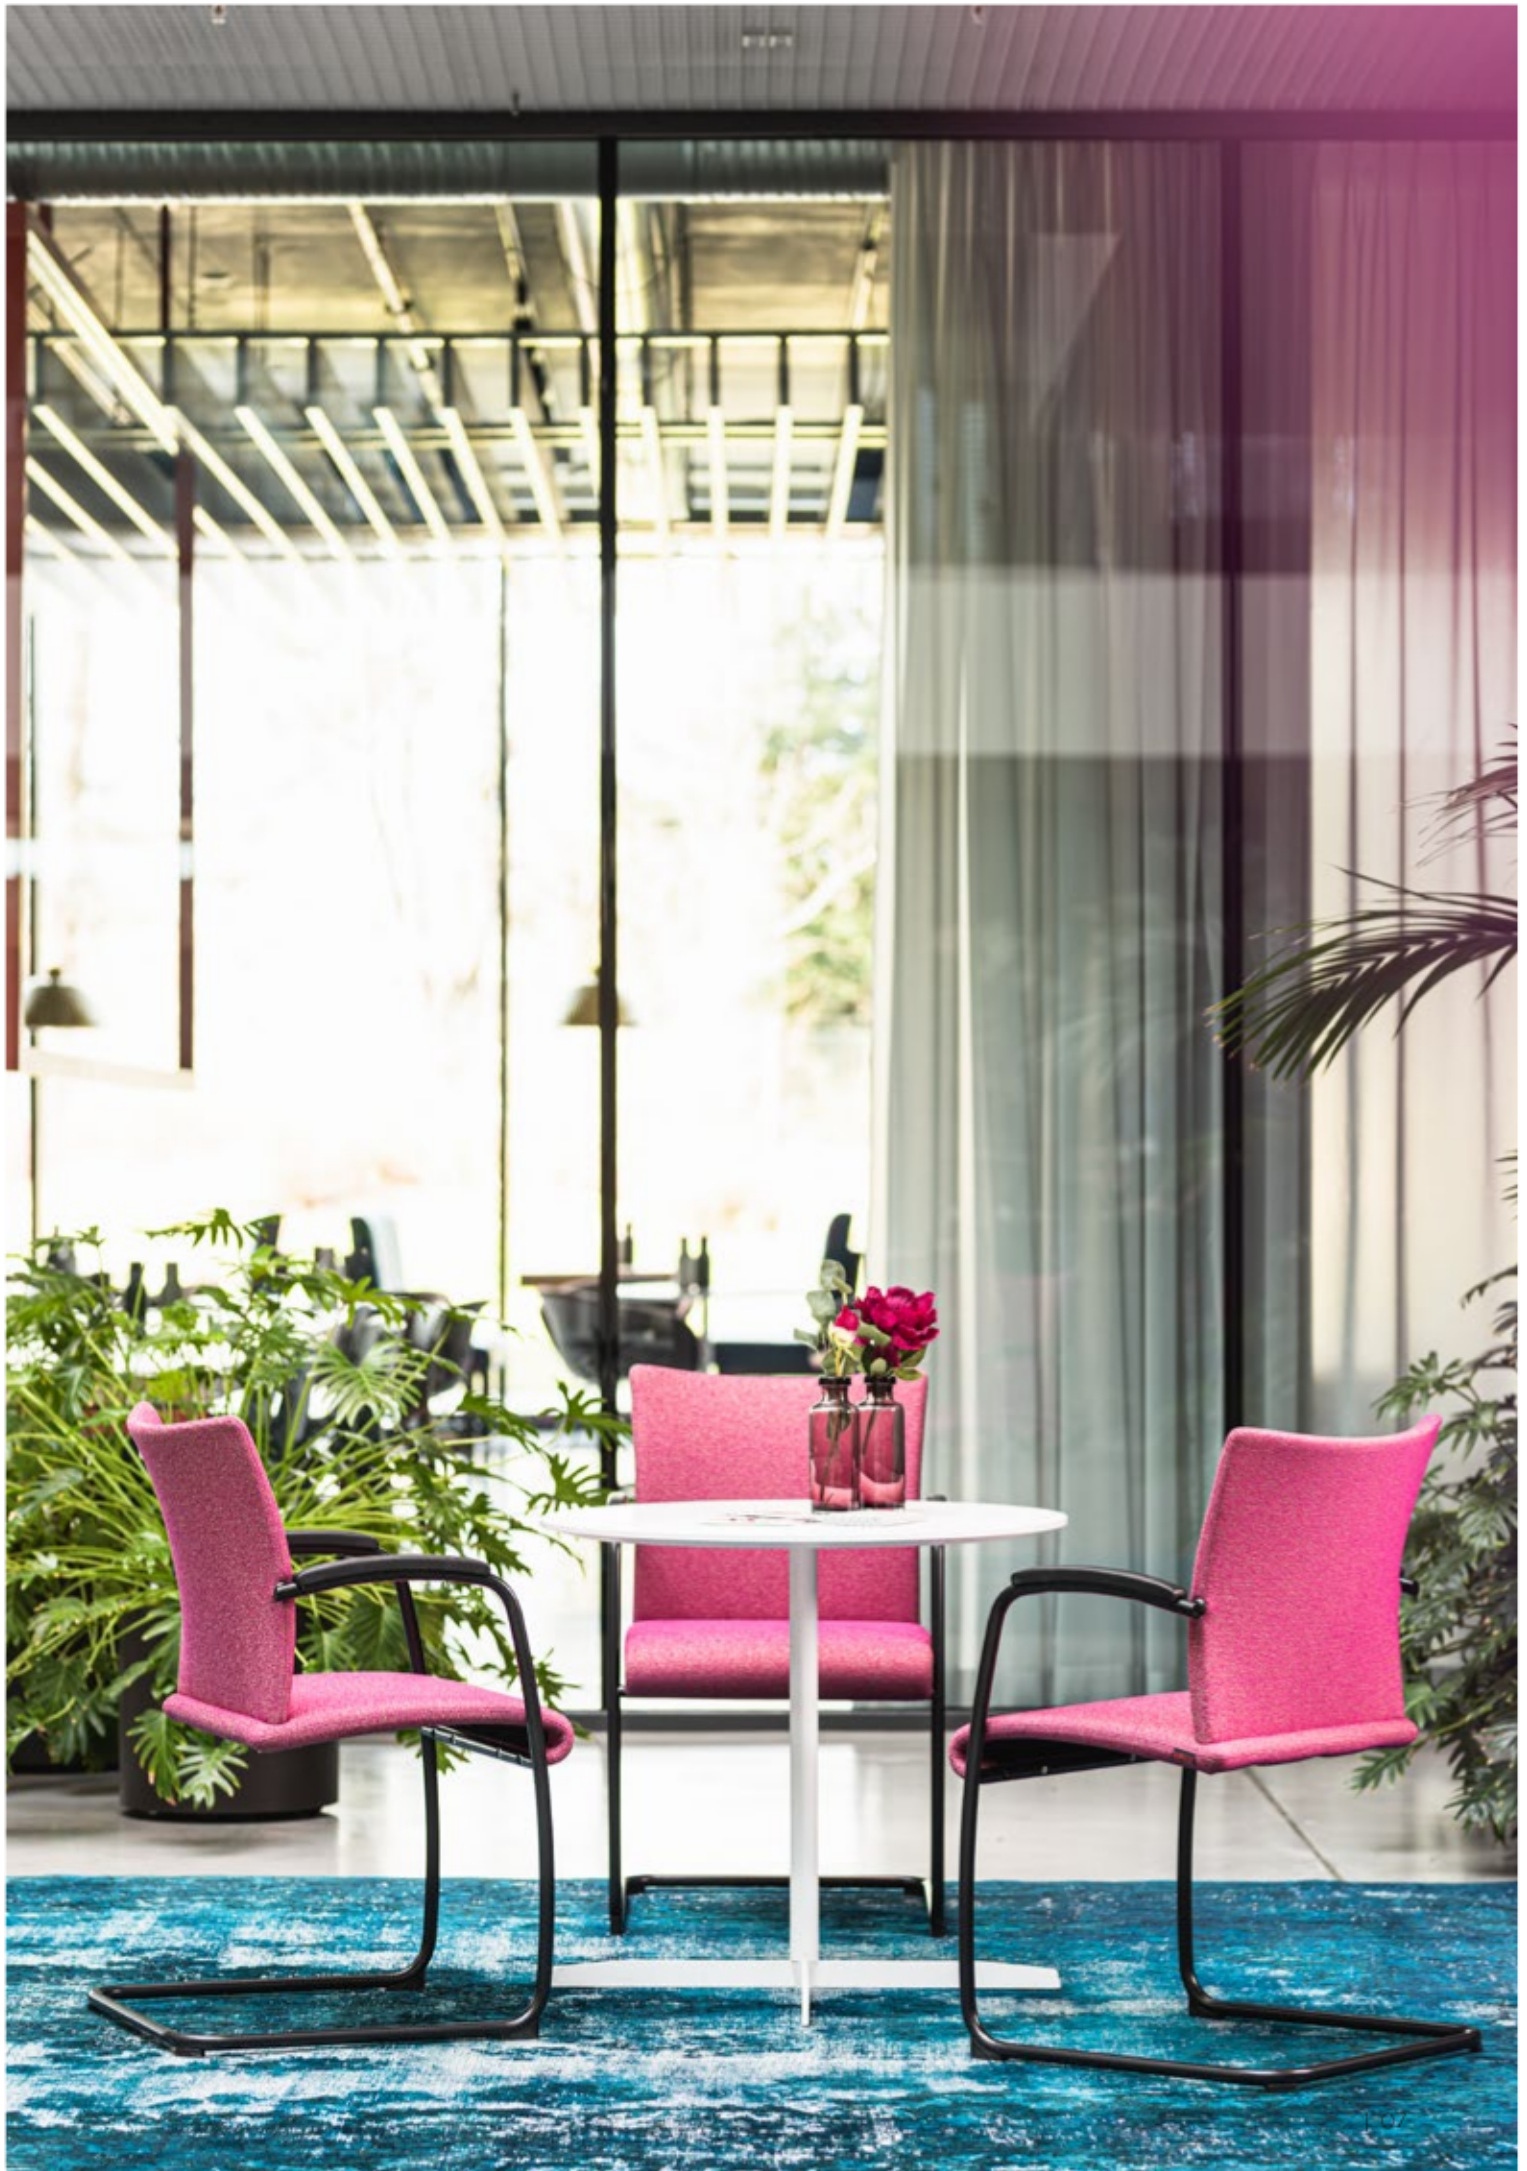

Design: Rüdiger Schaack

02 |

FR Le secret se cache dans l'assise innovante, entre les tubes métalliques. Associé au harnais, le siège rembourré de mousse élastique respirante garde sa position. Le dossier en résille, distinctif, transparent et éprouvé favorise la circulation active de l'air. En plus du dossier résille traditionnel, il existe une version entièrement capitonnée. Züco VisitaRe offre ainsi un confort maximal, même lors de conférence qui s'éternisent.

IT Il segreto sta nell'innovativa seduta tra i tubi in metallo. In combinazione con le fasce elastiche, il sedile elastico imbottito con schiuma traspirante mantiene la posizione. Il caratteristico e collaudato tessuto trasparente dello schienale favorisce la circolazione attiva dell'aria. Oltre al tradizionale schienale a rete, disponibile una versione completamente imbottita. Züco VisitaRe offre il massimo livello di comfort anche nelle conferenze più lunghe.

VR 0843

VR 0853

VR 0852

VR 0858

VR 0848

FR Le design esthétique intemporel du nouveau Züco Visita Re respire l'autonomie et donne du caractère à chaque apparition. L'élégante chaise cantilever aime avoir une position centrale. La revisite sensible du Visita Re est complétée par une gamme variée de revêtements et de coloris. En plus d'un modèle doté d'une structure chromée, il existe désormais une version noire revêtue par poudrage.

IT L'estetica senza tempo della nuova Züco Visita Re esprime indipendenza e conferisce carattere ad ogni versione. Questa elegante seduta a slitta ama essere al centro dell'attenzione. La sapiente reinterpretazione di Visita Re è completata da un variegato repertorio di rivestimenti e colori. Il modello è disponibile nella versione con telaio cromato o nero.