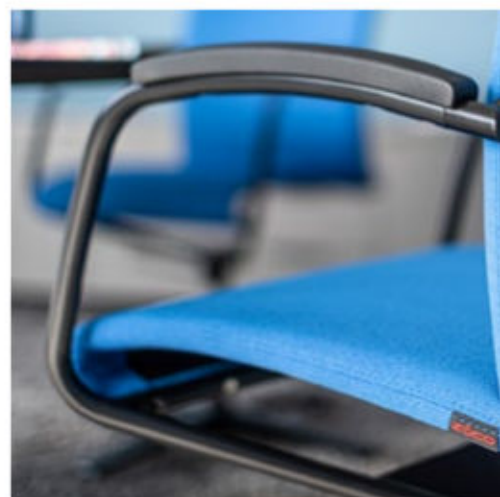

# KOMFORT NEU ENTDECKEN

Comfort revisited

DE Das Erfolgsmodell VisitaRe von Züco wurde unter der Anleitung von Rüdiger Schaack sensibel in die Gegenwart geholt. Dabei wurden Erfolgsfaktoren wie der extrem komfortable, gegurtete Sitz mit modernen Designinnovationen ergänzt.

EN The success model VisitaRe by Züco has been sensitively updated for the present day under Rüdiger Schaack's guidance. Successful features such as the extremely comfortable strapped seat have been complemented with modern design innovations.

Design Rüdiger Schaack

02 |

DE Das Geheimnis schlummert in der innovativen Sitzfläche zwischen den Metallrohren. In Verbindung mit der Gurtung hält der elastische, mit atmungsaktivem Schaum gepolsterte Sitz die Position. Das markante, transparente und bewährte Rückengewebe fördert die aktive Luftzirkulation. Neben dem traditionellen Mesh-Rücken gibt es eine Vollpolstervariante. Auch in längeren Konferenzen bietet Züco VisitaRe damit höchsten Komfort.

EN The secret lies in the innovative seat between the metal tubes. In conjunction with the harness, the elastic seat padded with breathable foam holds its position. The distinctive, transparent and proven back fabric promotes active air circulation. In addition to the traditional mesh back, a fully padded version is available. Züco VisitaRe thus also offers the highest level of comfort during longer conferences.