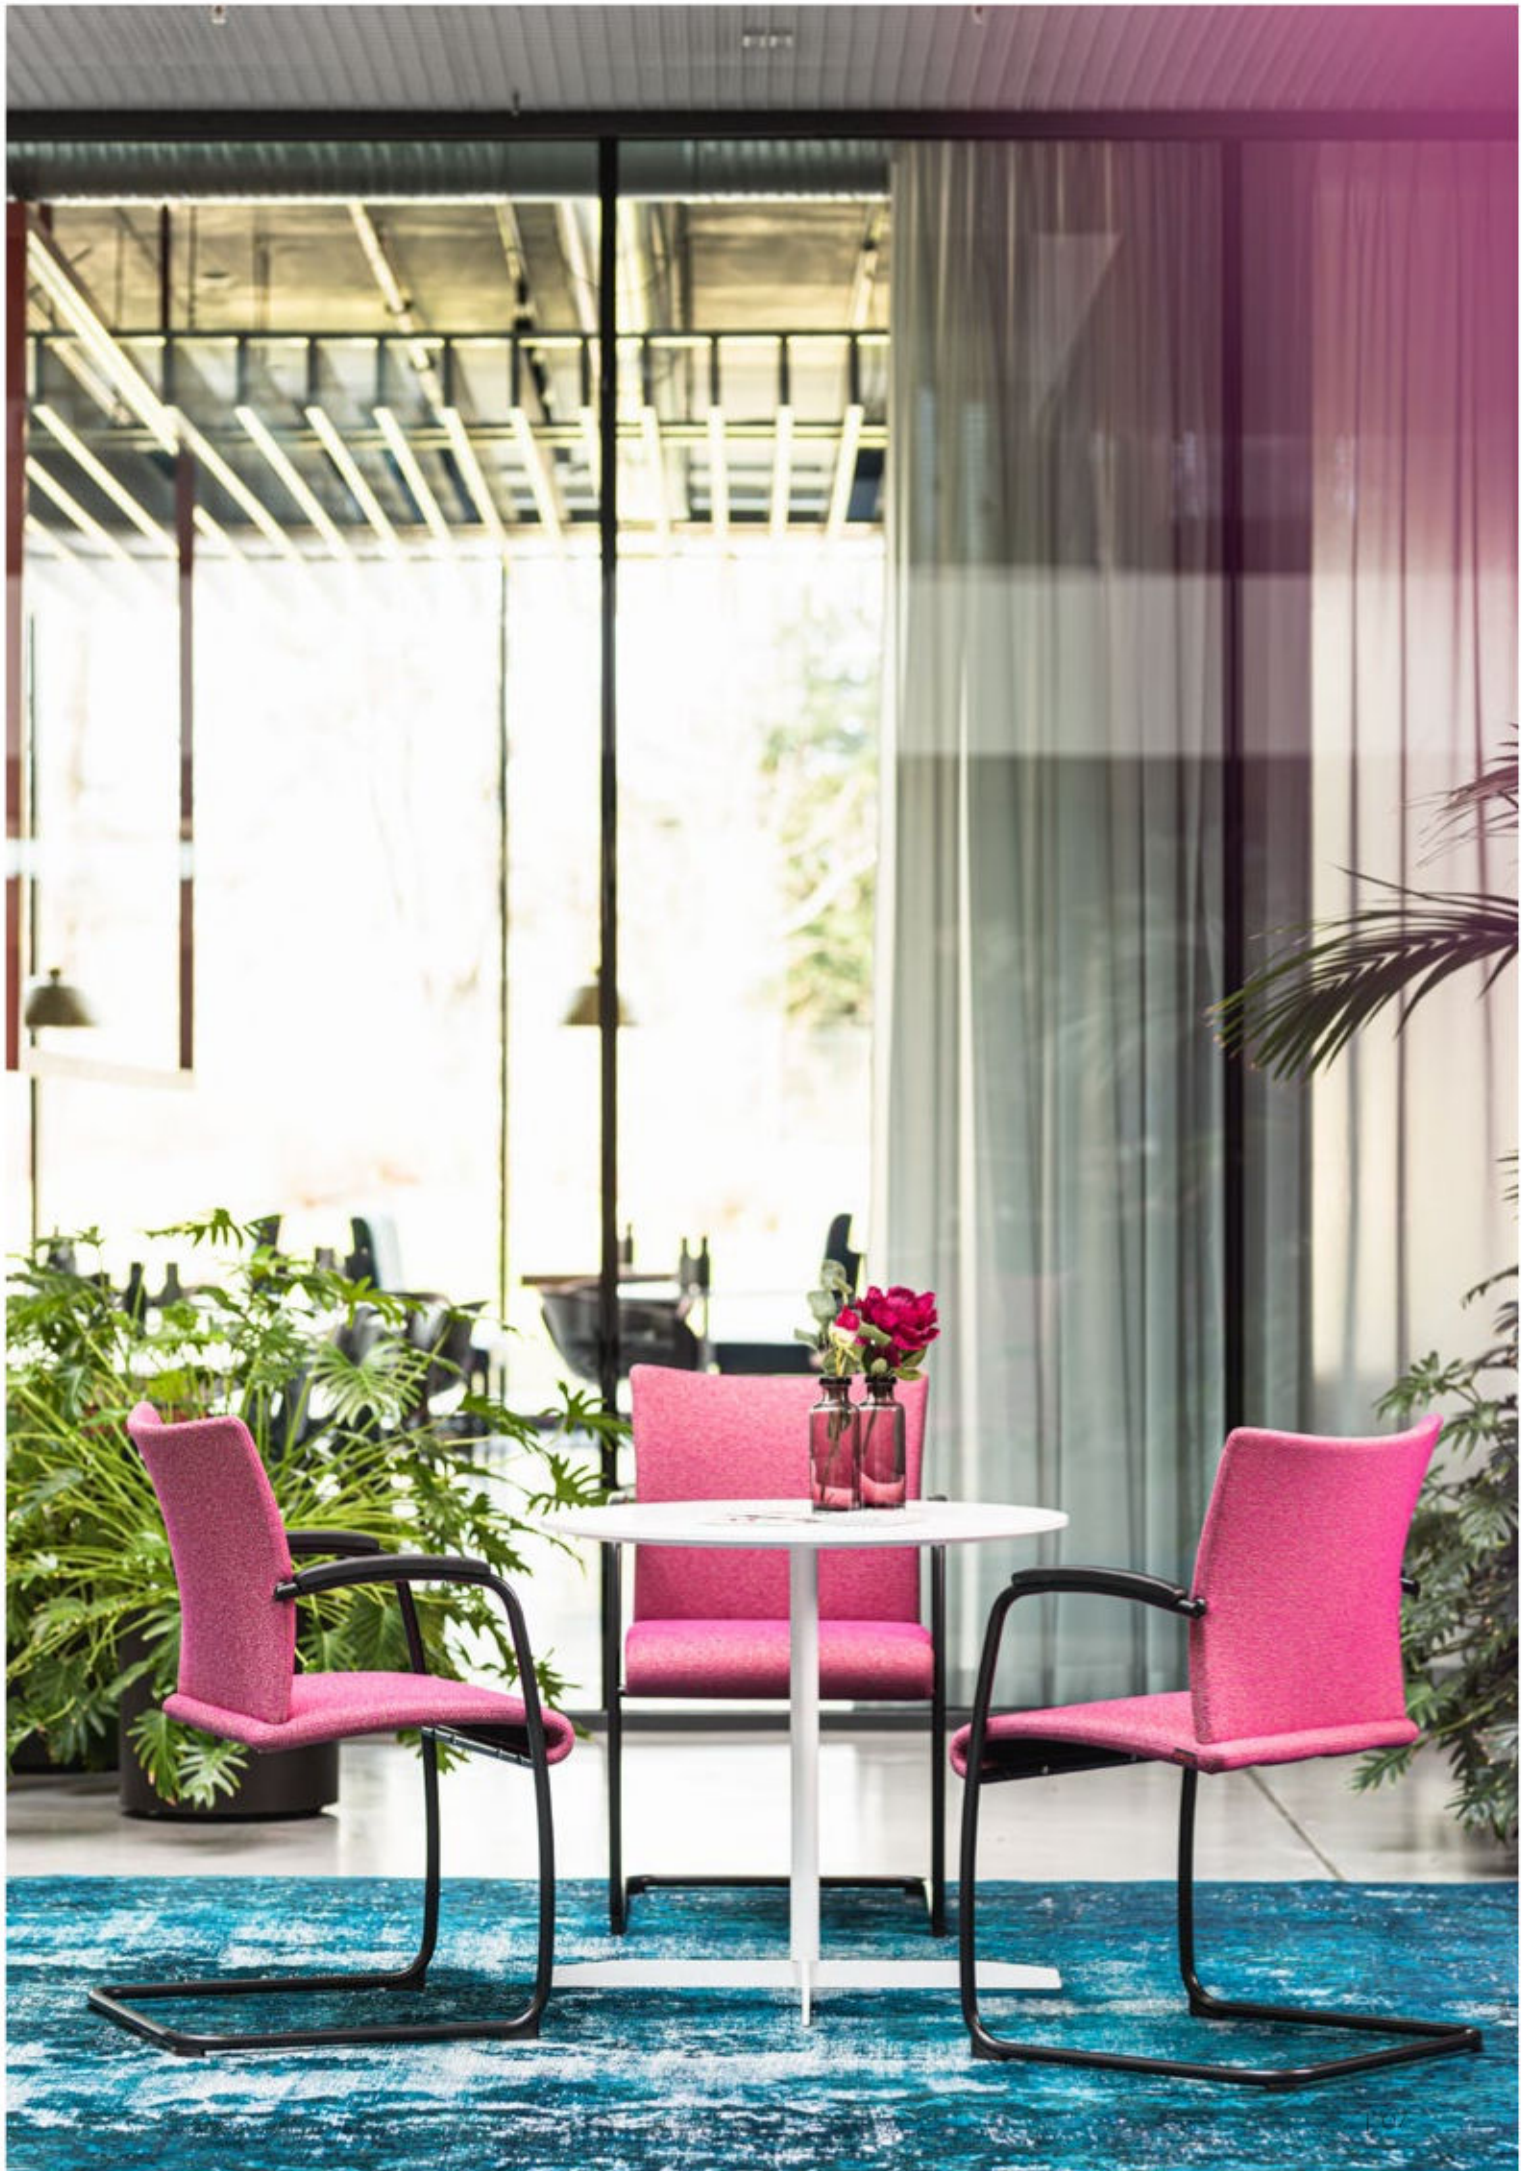

Design Rüdiger Schaack

02 |

DE Das Geheimnis schlummert in der innovativen Sitzfläche zwischen den Metallrohren. In Verbindung mit der Gurtung hält der elastische, mit atmungsaktivem Schaum gepolsterte Sitz die Position. Das markante, transparente und bewährte Rückengewebe fördert die aktive Luftzirkulation. Neben dem traditionellen Mesh-Rücken gibt es eine Vollpolstervariante. Auch in längeren Konferenzen bietet Züco VisitaRe damit höchsten Komfort.

EN The secret lies in the innovative seat between the metal tubes. In conjunction with the harness, the elastic seat padded with breathable foam holds its position. The distinctive, transparent and proven back fabric promotes active air circulation. In addition to the traditional mesh back, a fully padded version is available. Züco VisitaRe thus also offers the highest level of comfort during longer conferences.

VR 0843

VR 0853

VR 0852

VR 0858

VR 0848

DE Das zeitlos ästhetische Design des neuen Züco Visita Re verströmt Eigenständigkeit und verleiht jedem Auftritt Charakter. Der elegante Freischwinger liebt den Mittelpunkt. Die sensible Überarbeitung des Visita Re wird durch ein vielfältiges Bezugs- und Farbrepertoire abgerundet. So gibt es das Modell neben einer verchromten nun auch in einer schwarz pulverbeschichteten Gestellversion.

EN The timelessly aesthetic design of Züco VisitaRe exudes independence and lends character to every appearance. The elegant cantilever chair loves to be in focus. The sensitive reworking of VisitaRe is rounded off by a diverse repertoire of covers and colours. The model is now also available in a black powder-coated frame version in addition to a chrome-plated one.