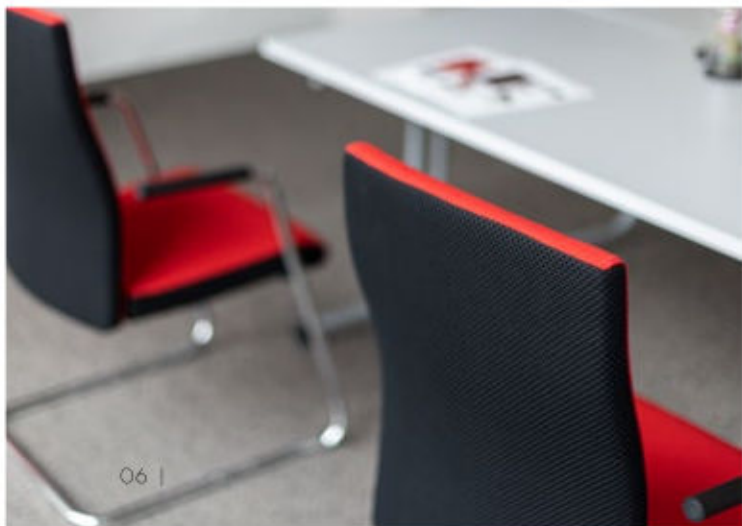

CUBO

2023/2024

zūco

Cubo classic

UNAUFGEREGT PERFEKT

Calmly perfect

DE Züco Cubo classic. Ergonomisch designeder Bürodrehstuhl mit funktionalem Schiebesitz und Sitzneigeverstellung (-4°). Die Rückenpartie ist mit betonter Lumbalunterstützung für ermüdungsfreies Sitzen auch über längere Zeit anatomisch gestaltet. Die Möglichkeit, Sitz und Rücken mit unterschiedlichen Materialien zu beziehen, verleiht dem Cubo ein ganz eigenes, charakteristisches Erscheinungsbild.

EN Züco Cubo classic. Ergonomic designed swivel chair with functional exchangeable seat and seat tilt (-4°). The back section is anatomically designed with accentuated lumbar support for fatigue-free sitting, even over long periods. The possibility of covering the seat and back with different materials gives the Cubo its own characteristic appearance.

Design: Züco Design Team

CU 0103

CU 0103

DE Die optional erhältlichen Multifunktionsarmlehnen in 2F- oder 4F- Version sind in allen Dimensionen stufenlos zu verstellen, und unterstützen ein entspanntes Sitzen. Der verstellbare Schiebesitz (4 cm) aus Kunststoff mit wechselbarem Sitzpolster aus hochwertigem CFCKW - freiem PU - Schaum bietet höchsten Komfort.

Cubo

UNGEHEUER BEQUEM

Incredibly comfortable

DE Die Rückenpartie des Freischwingers Züco Cubo ist mit betonter Lumbalunterstützung für ermüdungsfreies Sitzen auch über längere Zeit anatomisch gestaltet. Die Möglichkeit Sitz und Rücken mit unterschiedlichen Materialien zu beziehen verleihen dem Cubo ein ganz eigenes, charakteristisches Erscheinungsbild.