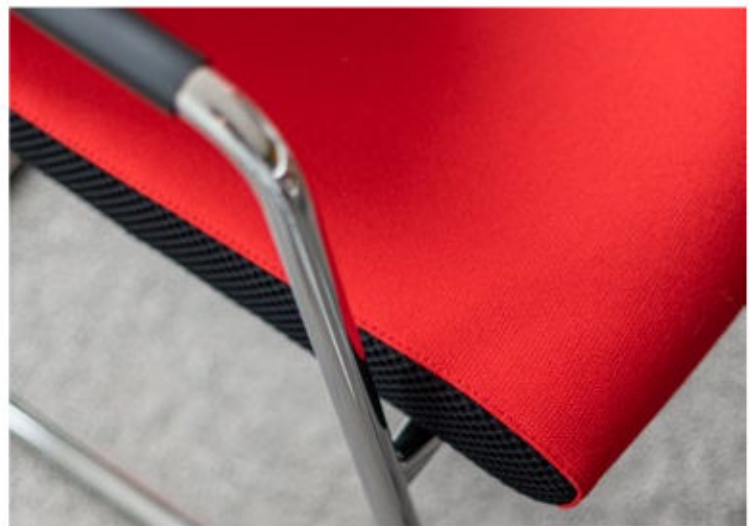

CUBO

2023/2024

zūco

Cubo classic

UNAUFGEREGT PERFEKT

Calmly perfect

DE Züco Cubo classic. Ergonomisch designeder Bürodrehstuhl mit funktionalem Schiebesitz und Sitzneigeverstellung (-4°). Die Rückenpartie ist mit betonter Lumbalunterstützung für ermüdungsfreies Sitzen auch über längere Zeit anatomisch gestaltet. Die Möglichkeit, Sitz und Rücken mit unterschiedlichen Materialien zu beziehen, verleiht dem Cubo ein ganz eigenes, charakteristisches Erscheinungsbild.

EN Züco Cubo classic. Ergonomic designed swivel chair with functional exchangeable seat and seat tilt (-4°). The back section is anatomically designed with accentuated lumbar support for fatigue-free sitting, even over long periods. The possibility of covering the seat and back with different materials gives the Cubo its own characteristic appearance.

Design: Züco Design Team

CU 0103

CU 0103

DE Die optional erhältlichen Multifunktionsarmlehnen in 2F- oder 4F- Version sind in allen Dimensionen stufenlos zu verstellen, und unterstützen ein entspanntes Sitzen. Der verstellbare Schiebesitz (4 cm) aus Kunststoff mit wechselbarem Sitzpolster aus hochwertigem CFCKW - freiem PU - Schaum bietet höchsten Komfort.

EN The optionally available multifunctional armrests in 2F- or 4F- version can be continuously adjusted in all dimensions and support relaxed sitting. The adjustable sliding seat (4 cm) made of plastic with exchangeable seat upholstery made of high quality CFCKW - free PU foam offers highest comfort.