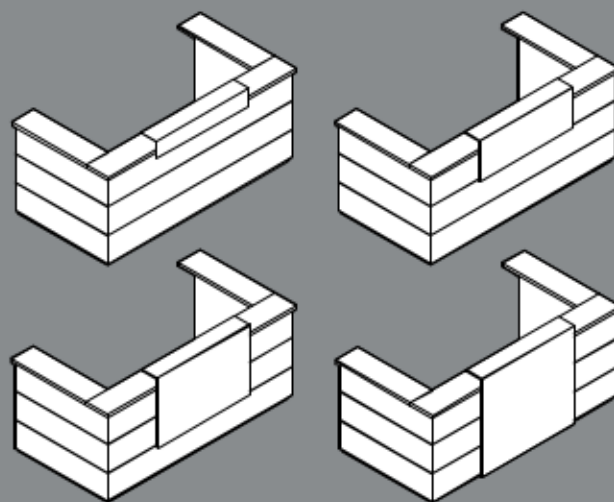

Aperçu du système

La modularité du WINEA ID offre une multitude de possibilités pour la réalisation d'une banque d'accueil répondant à vos besoins. Au sein du cadre à gorge, la façade peut être subdivisée en surfaces de tailles variées, déclinées, le cas échéant, dans des coloris différents.