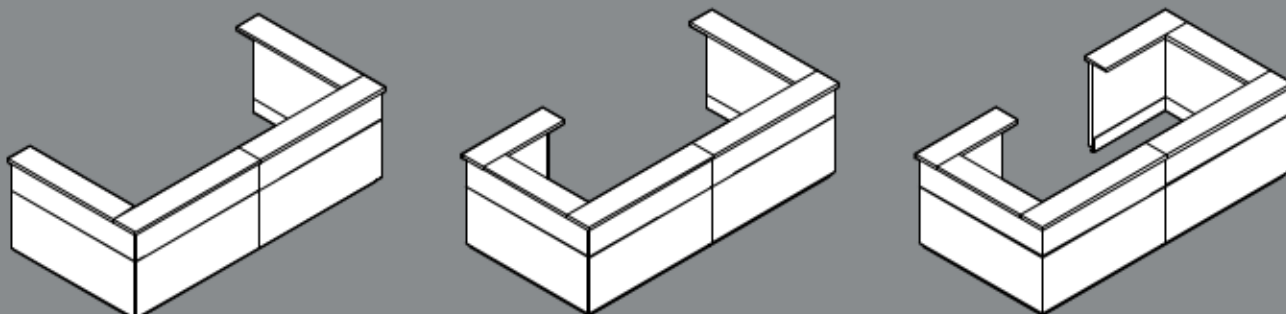

Aperçu du système

La modularité du WINEA ID offre une multitude de possibilités pour la réalisation d'une banque d'accueil répondant à vos besoins. Au sein du cadre à gorge, la façade peut être subdivisée en surfaces de tailles variées, déclinées, le cas échéant, dans des coloris différents.

Les quatre variantes de rehausse de comptoir peuvent être choisies indépendamment de l'aspect de la façade.

Grâce à la construction modulaire à double coque, il est possible de réaliser différents schémas de jointures au niveau de la façade.

Grâce à des options d'enchaînement variées, le système WINEA ID monté de manière linéaire peut tout aussi bien être réalisé en solution ouverte, en angle de 90° ou comme comptoir en U ou en O.