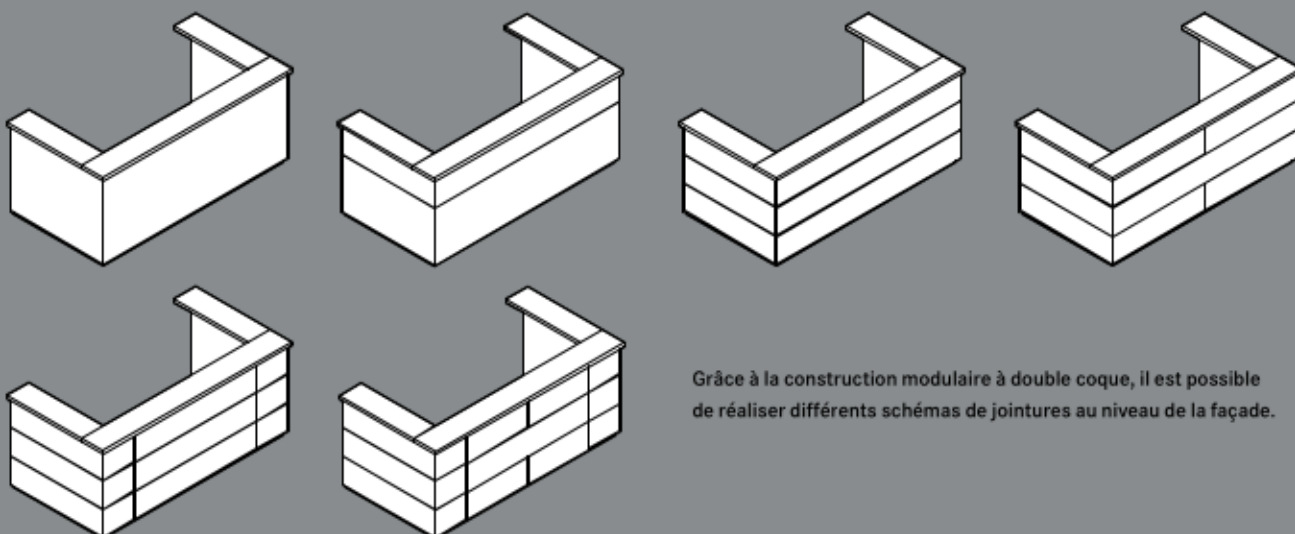

Les quatre variantes de rehausse de comptoir peuvent être choisies indépendamment de l'aspect de la façade.

Grâce à la construction modulaire à double coque, il est possible de réaliser différents schémas de jointures au niveau de la façade.

Grâce à des options d'enchaînement variées, le système WINEA ID monté de manière linéaire peut tout aussi bien être réalisé en solution ouverte, en angle de 90° ou comme comptoir en U ou en O.