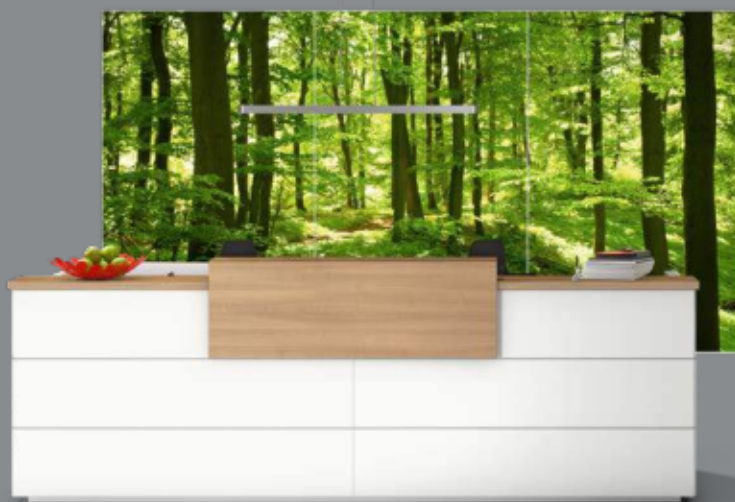

Banque d'accueil WINEA ID en forme de U, 320 x 90 cm ;
façade et surfaces intérieures, col. blanc titane (TW),
plateau et rehausse de comptoir en merisier Romana (KD),
socle et profilés en aluminium, col. blanc titane (TW).
Ici, combiné avec des bureaux WINEA PRO et le caisson mobile
WINEA MATRIX.