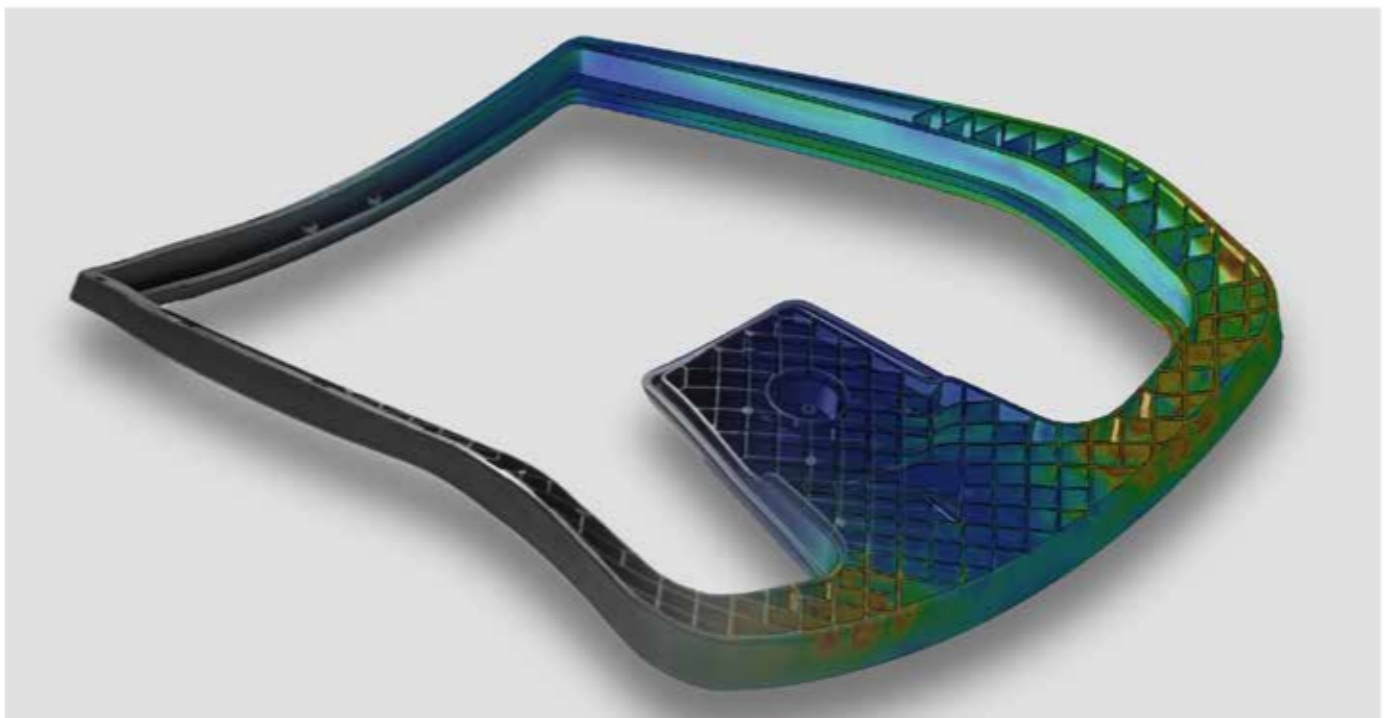

LA PRÉSERVATION DE L'ENVIRONNEMENT ALLIÉE À UNE UTILISATION SIMPLIFIÉE.

Duurzaamheid is een centrale factor in het designconcept van Ineed. Alle onderdelen zijn homogeen en recyclebaar, het merendeel van de componenten wordt in de regio gekocht. Om de stoel makkelijk hanteerbaar te maken en duurzaam te kunnen produceren hebben wij dankzij een intelligente, zeer stabiele lichte constructie het materiaalgebruik compromisloos gereduceerd – dat levert een besparing van 20 % gewicht op ten opzichte van vergelijkbare stoelen! Ondanks zijn geringe gewicht levert de ca. 12,5 tot 13,6 kg zware bureaustoel (verschilt per variant) verbazingwekkende prestaties: hij is namelijk belastbaar met een lichaamsgewicht van ca. 150 kg!

DAT ONTZIET HET MILIEU EN MAAKT DE STOEL MAKKELIJKER HANTEERBAAR.

Simulation de charge du dossier en polyamide (selon la méthode des éléments finis)
Belastingssimulatie van de kunststof rugleuning (berekening volgens de eindige-elementenmethode)

■ pas de charge
niet belast

■ charge moindre
gering belast

■ charge moyenne
matig belast