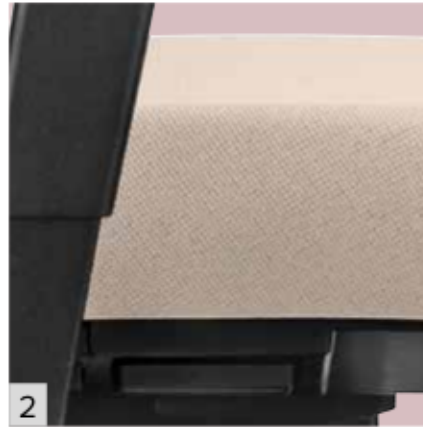

PROFONDEUR DE L'ASSISE

Comment resserrer l'assise et le dossier l'une vers l'autre? À vous de le déterminer par le biais du réglage de la profondeur de l'assise. L'assise coulissante pratique vous donne jusqu'à 8 cm (NPR/XXL: 10 cm) de marge de manœuvre pour cela.

ZITDIEPTE

Hoeveel ruimte er is tussen zitting en rugleuning? Dat bepaalt u zelf dankzij de verstelbare zitdiepte. De praktische verschuifbare zitting biedt u daarvoor 8 cm (NPR/XXL: 10 cm) speelruimte.