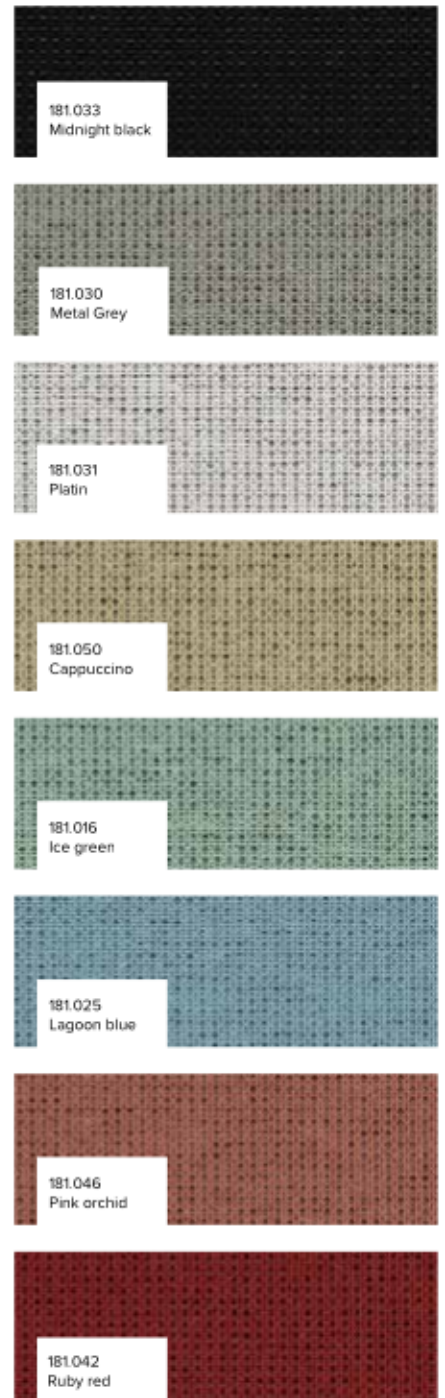

Laten we de wereld beter maken – en kleuriger! Dat doet ook Indeed. Voor de stoffering gebruiken we de stof Tonal. Die wordt gemaakt van gerecyclede petflessen en draagt wegens zijn positieve milieuprofiel het Oeko-Tex-keurmerk en EU Ecolabel. Kies uw lievelingskleur uit onze vele trendy kleuren!