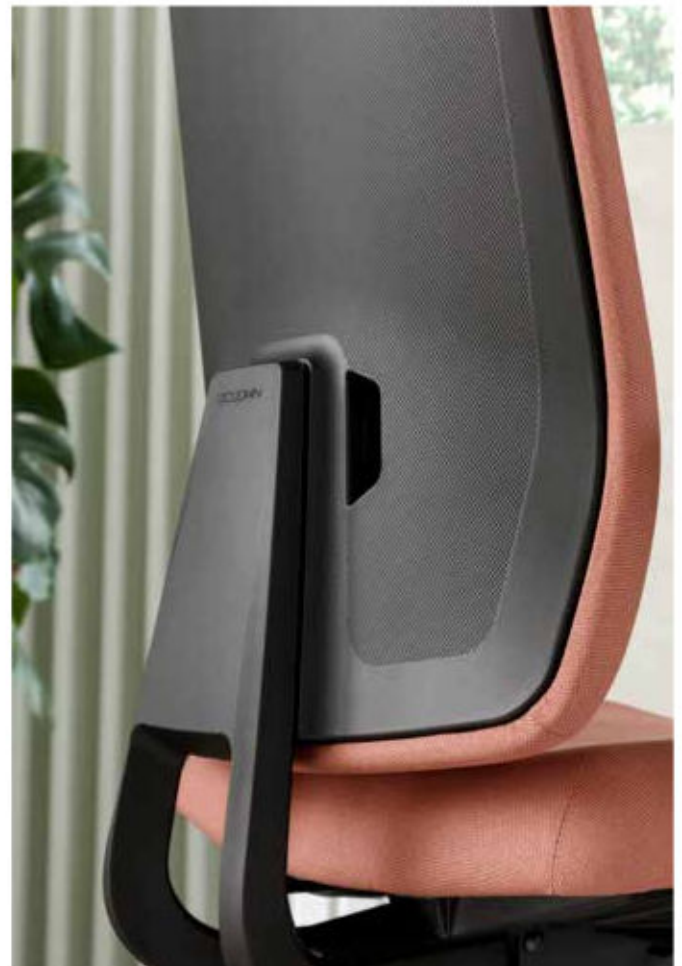

INDEED – RÜCKENLEHNE

Die dynamische Linienführung der Rückenlehne, der nahtlose Übergang zum Rückenlehnen-Träger und die feinen Lichtkanten bilden eine charakterstarke Einheit. So geht Design aus einem Guss.

INDEED – BACKREST

The dynamic lines of the backrest, the seamless transition to the backrest support and the subtle clear edges create a chair with real character. This is design from a single source.