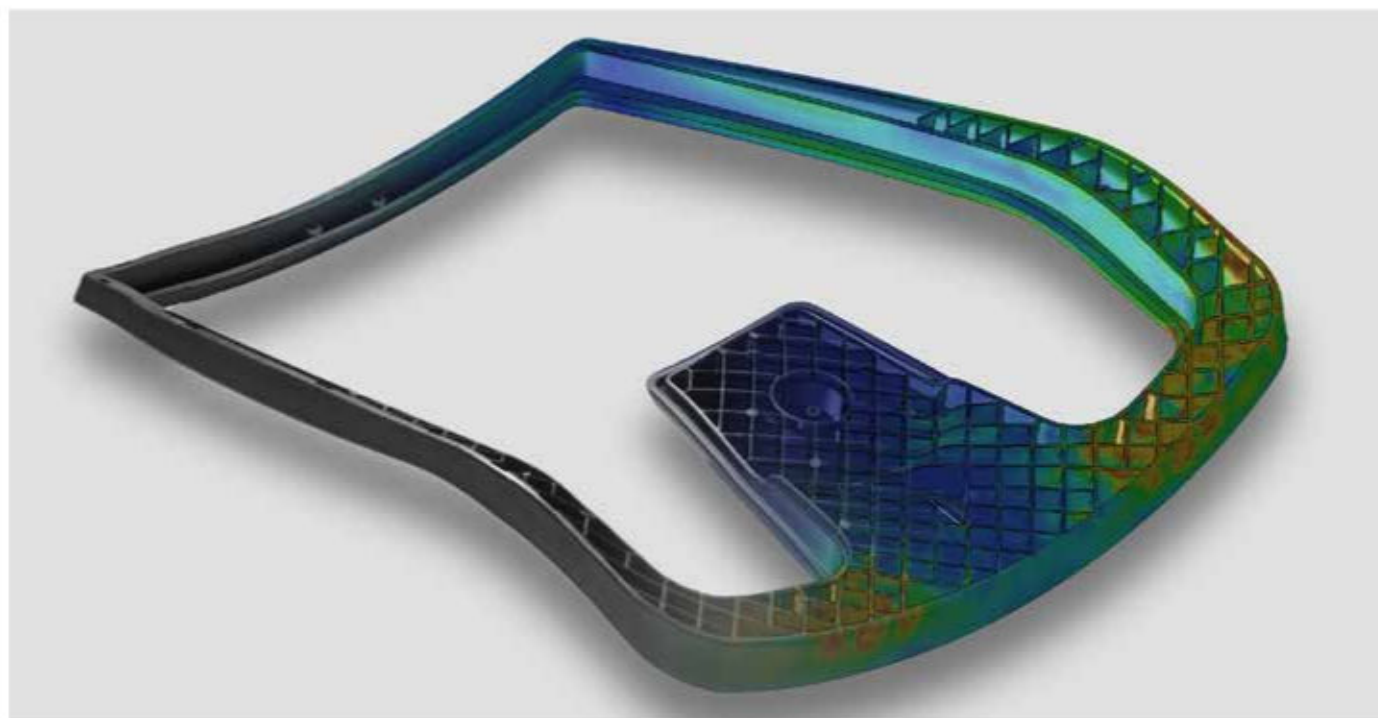

Ø 20%

LIGHTER AND
USABLE UP TO

150 KG

Nachhaltigkeit ist ein zentraler Faktor im Designkonzept von Indeed. Alle Bauteile sind sortenrein und recyclingfähig, der Großteil der Komponenten wird aus der Region eingekauft. Für ein leichtes Handling des Stuhls und ressourcenschonende Produktion haben wir den Materialeinsatz durch intelligente, hochstabile Leichtbauweise kompromisslos reduziert – und sparen so ca. 20% Gewicht gegenüber vergleichbaren Stühlen! Trotz des geringeren Gewichtes leistet der ca. 12,3 bis 16,2 kg leichte Drehstuhl (je nach Variante) Erstaunliches: Denn er ist bis zu einem Körpergewicht von ca. 150 kg belastbar!

INDEED SCHONT DIE UMWELT UND VEREINFACHT DIE HANDHABUNG.

Sustainability is a key factor in the design concept of Indeed. All parts are single-origin and recyclable, with most of the components bought from the local region. To make the chair easy to handle and conserve resources during production, we reduced the use of materials without compromise by utilising a smart, highly stable lightweight design – saving approx. 20% weight in comparison to similar chairs! Despite the lower weight, this swivel chair weighing approx. 12.3 to 16.2 kg (depending on the version) can do amazing things: it can handle a body weight of up to around 150 kg!

INDEED CONSERVES THE ENVIRONMENT AND MAKES HANDLING EASIER.

Belastungssimulation der Kunststoff-Rückenlehne (Berechnung nach der Finite-Elemente-Methode)
Load simulation for the plastic backrest (Calculation using the finite element method)

nicht belastet
no load
 gering belastet
low load
 mäßig belastet
moderate load