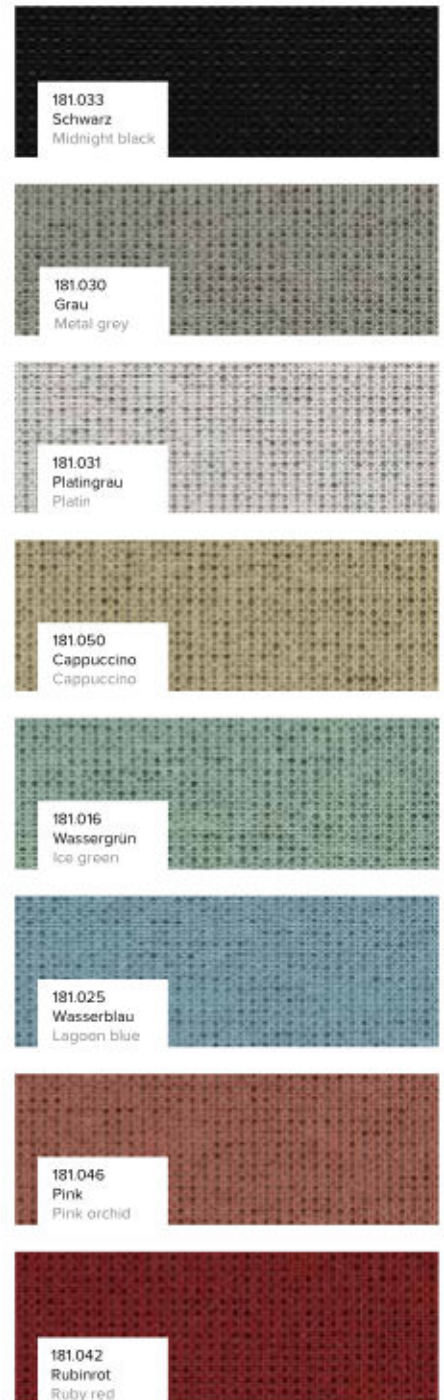

99% RECYCLED POST-CONSUMER POLYESTER

Nutzen Sie das Potential der Vergangenheit – mit „Tale“, einem Mesh-Bezug aus recyceltem Post-Consumer-Gewebe. Von der Natur inspiriert, unterstreicht er seinen grünen Charakter mit einer positiven Umweltbilanz – ausgezeichnet mit dem EU Umweltlabel und dem Standard 100 von OEKO-TEX®. Die weiche Haptik, warme Farben und eine wohnliche Optik schaffen die Balance zwischen Work und Wellness – perfekt im Mix mit unserem anderen Umwelt-Hero „Tonal“!.

Utilise the potential of the past – with “Tale”, a mesh cover made from recycled post-consumer fabric. Inspired by nature, it underscores its green credentials with a positive environmental footprint – it has been awarded the EU Ecolabel and the standard 100 from OEKO-TEX®. The soft feel, warm colours and homely look strike the right balance between work and wellness – perfect in combination with our other environmental hero “Tonal”.