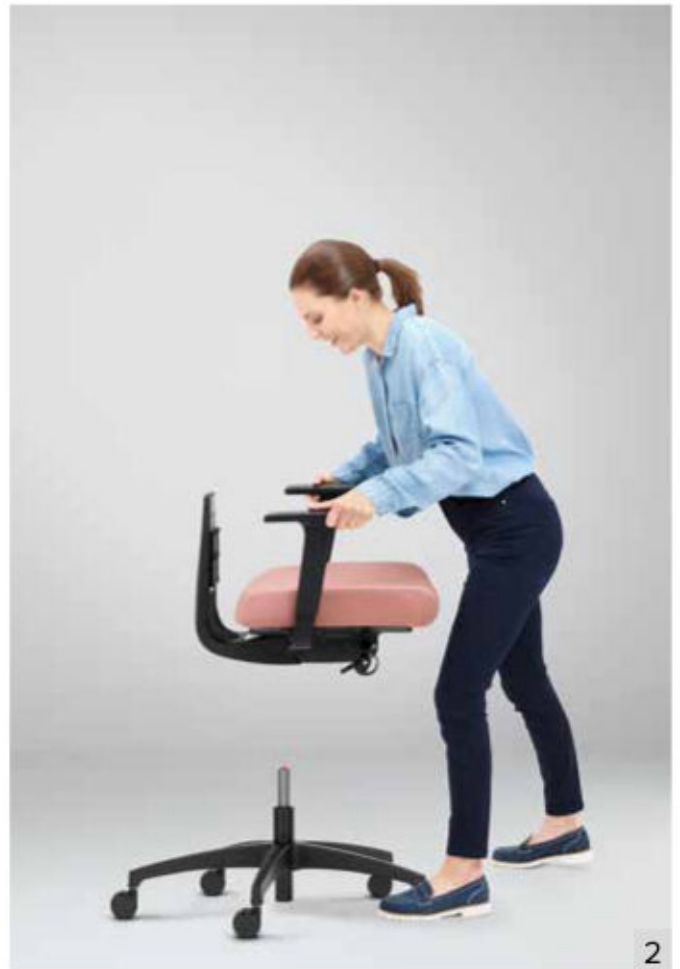

2 MIN

SET UP TIME

**PLUG AND PLAY IN 2 MIN:
EINFACH ZUSAMMENSTECKEN!**

Herausragendes Design spiegelt sich auch in der Usability wider: Indeed lässt sich intuitiv und komplett ohne Werkzeug montieren.

**PLUG AND PLAY IN 2 MIN:
SIMPLY PLUG TOGETHER!**

The chair's outstanding design is also reflected in its usability: Indeed can be assembled intuitively without using any tools at all.