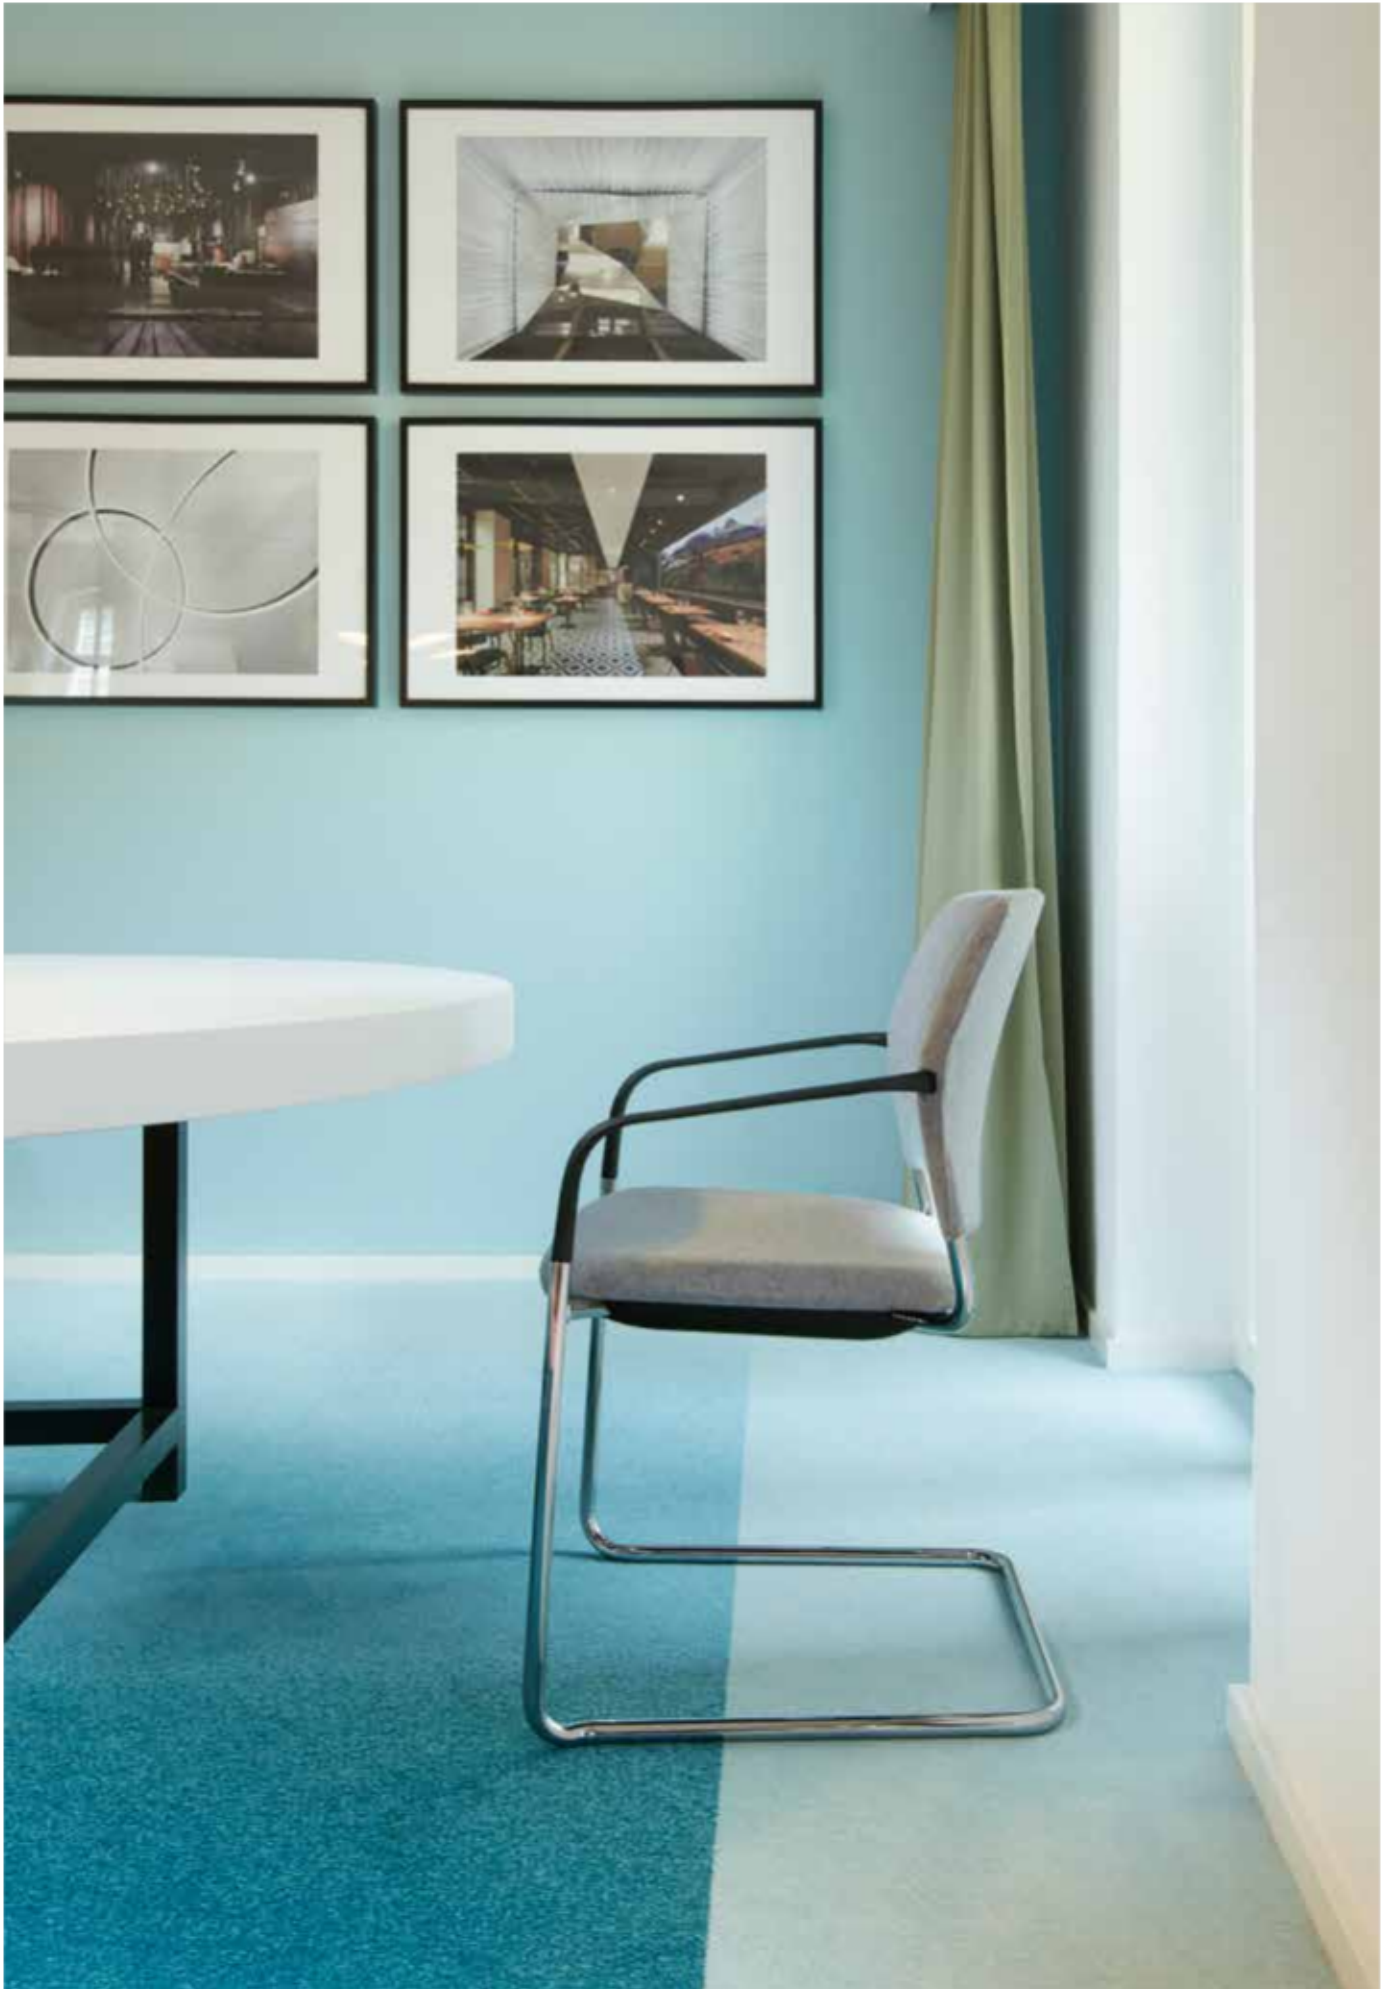

CY 0476
(4fach stapelbar | stackable up to 4-high)

CY 0476
Kunststoff-Armlehnen, nicht nachrüstbar | Plastic armrests, not retrofittable **AB05KGS**
(4fach stapelbar | stackable up to 4-high)