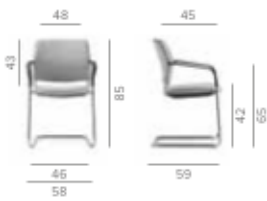

Maße | Measurements

CY 0476

Freischwinger, stapelbar
Cantilever, stackable

4

Vollpolster
Fully upholstery

SRV

Kunststoff, nicht nachrüstbar
Plastic, not retrofittable

Schwarz oder verchromt
Black or chromed