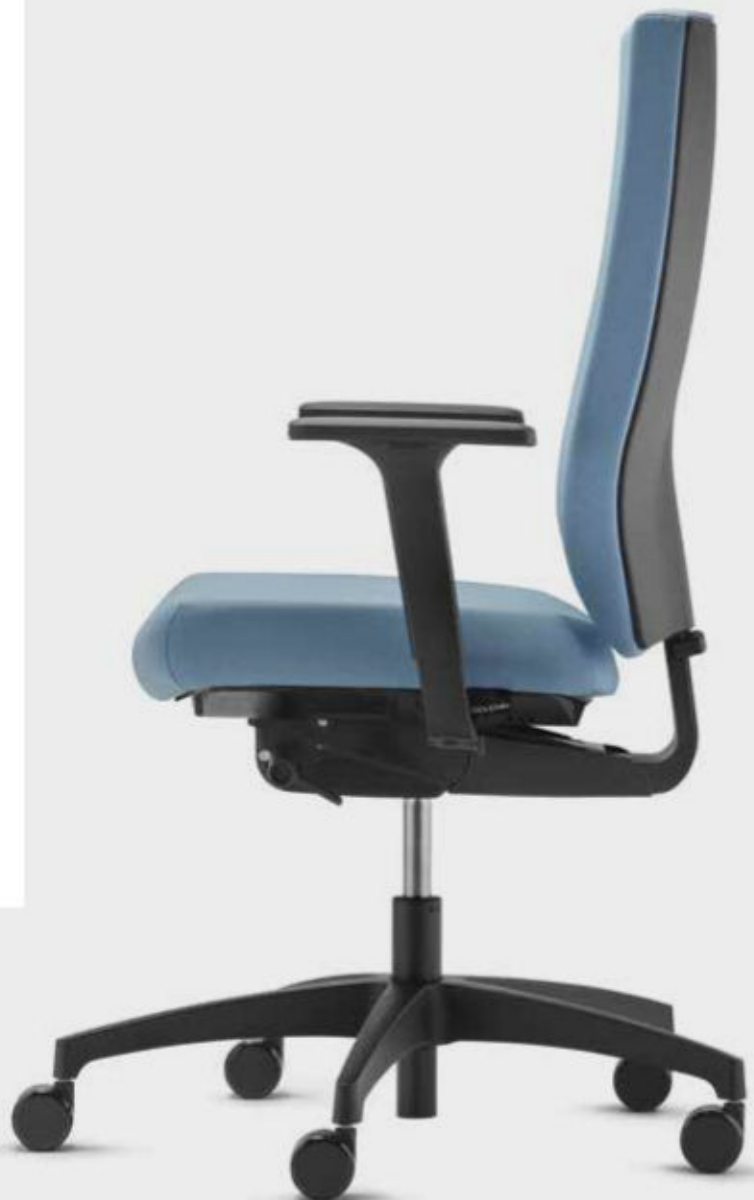

## DAS ALLROUND-TALENT FÜR IHR PROJEKT

- › Rückenlehnen-Höhenverstellung: 7 cm
- › 3D-Move: Elastisch dreidimensional nachgebende Rückenlehne, folgt seitlich flexibel den Bewegungen des Sitzenden
- › Höhenverstellbare Polster-Rückenlehnen in 2 Höhen (51-58 cm / 61-68 cm) mit robuster Kunststoff-Außenschale
- › Höhenverstellbare, atmungsaktive Netz-Rückenlehne (61-68 cm)
- › Ergo-Nackensstütze: höhenverstellbar (7 cm) und 40° neigbar (Option)
- › Komfortabel gepolsterter Sitz
- › Sitztiefenverstellung mittels Schiebesitz (6 cm) = Standard
- › Vorwählbare, aktive Sitzneigeverstellung mit Neigung des gesamten Stuhloberteils bis -4° nach vorne
- › Syncro-Evolution®-Technik mit seitlicher, bequemer Einstellung des Rückenlehnengegendrucks, Synchronbewegung 4fach arretierbar
- › Höhen- und breitenverstellbare oder multifunktionale Armlehnen mit soften PU-Armauflagen
- › 5 Jahre Garantie

#### THE ALL-ROUND TALENT FOR YOUR PROJECT

- › Backrest height adjustment: 7 cm
- › 3D-Move: Elastically three-dimensionally yielding backrest, follows the movements of the person sitting on the chair flexibly sideways
- › Height-adjustable, upholstered backrests in 2 heights (51-58 cm / 61-68 cm) with a robust plastic outer shell
- › Height-adjustable, breathable mesh backrest (61-68 cm)
- › Ergo neckrest: height adjustable (7 cm) and 40 ° inclinable (option)
- › Comfortably upholstered seat
- › Seat depth adjustment (6 cm) using sliding seat as a standard
- › Preselectable, active seat-tilt adjustment with tilting of the entire upper part of the chair up to -4 ° forwards
- › Syncro Evolution® mechanism with lateral adjustment of the backrest counter pressure, synchronous movement can be locked in 4 positions
- › Height and width adjustable or multifunctional armrests with soft PU armrests
- › 5 years guarantee