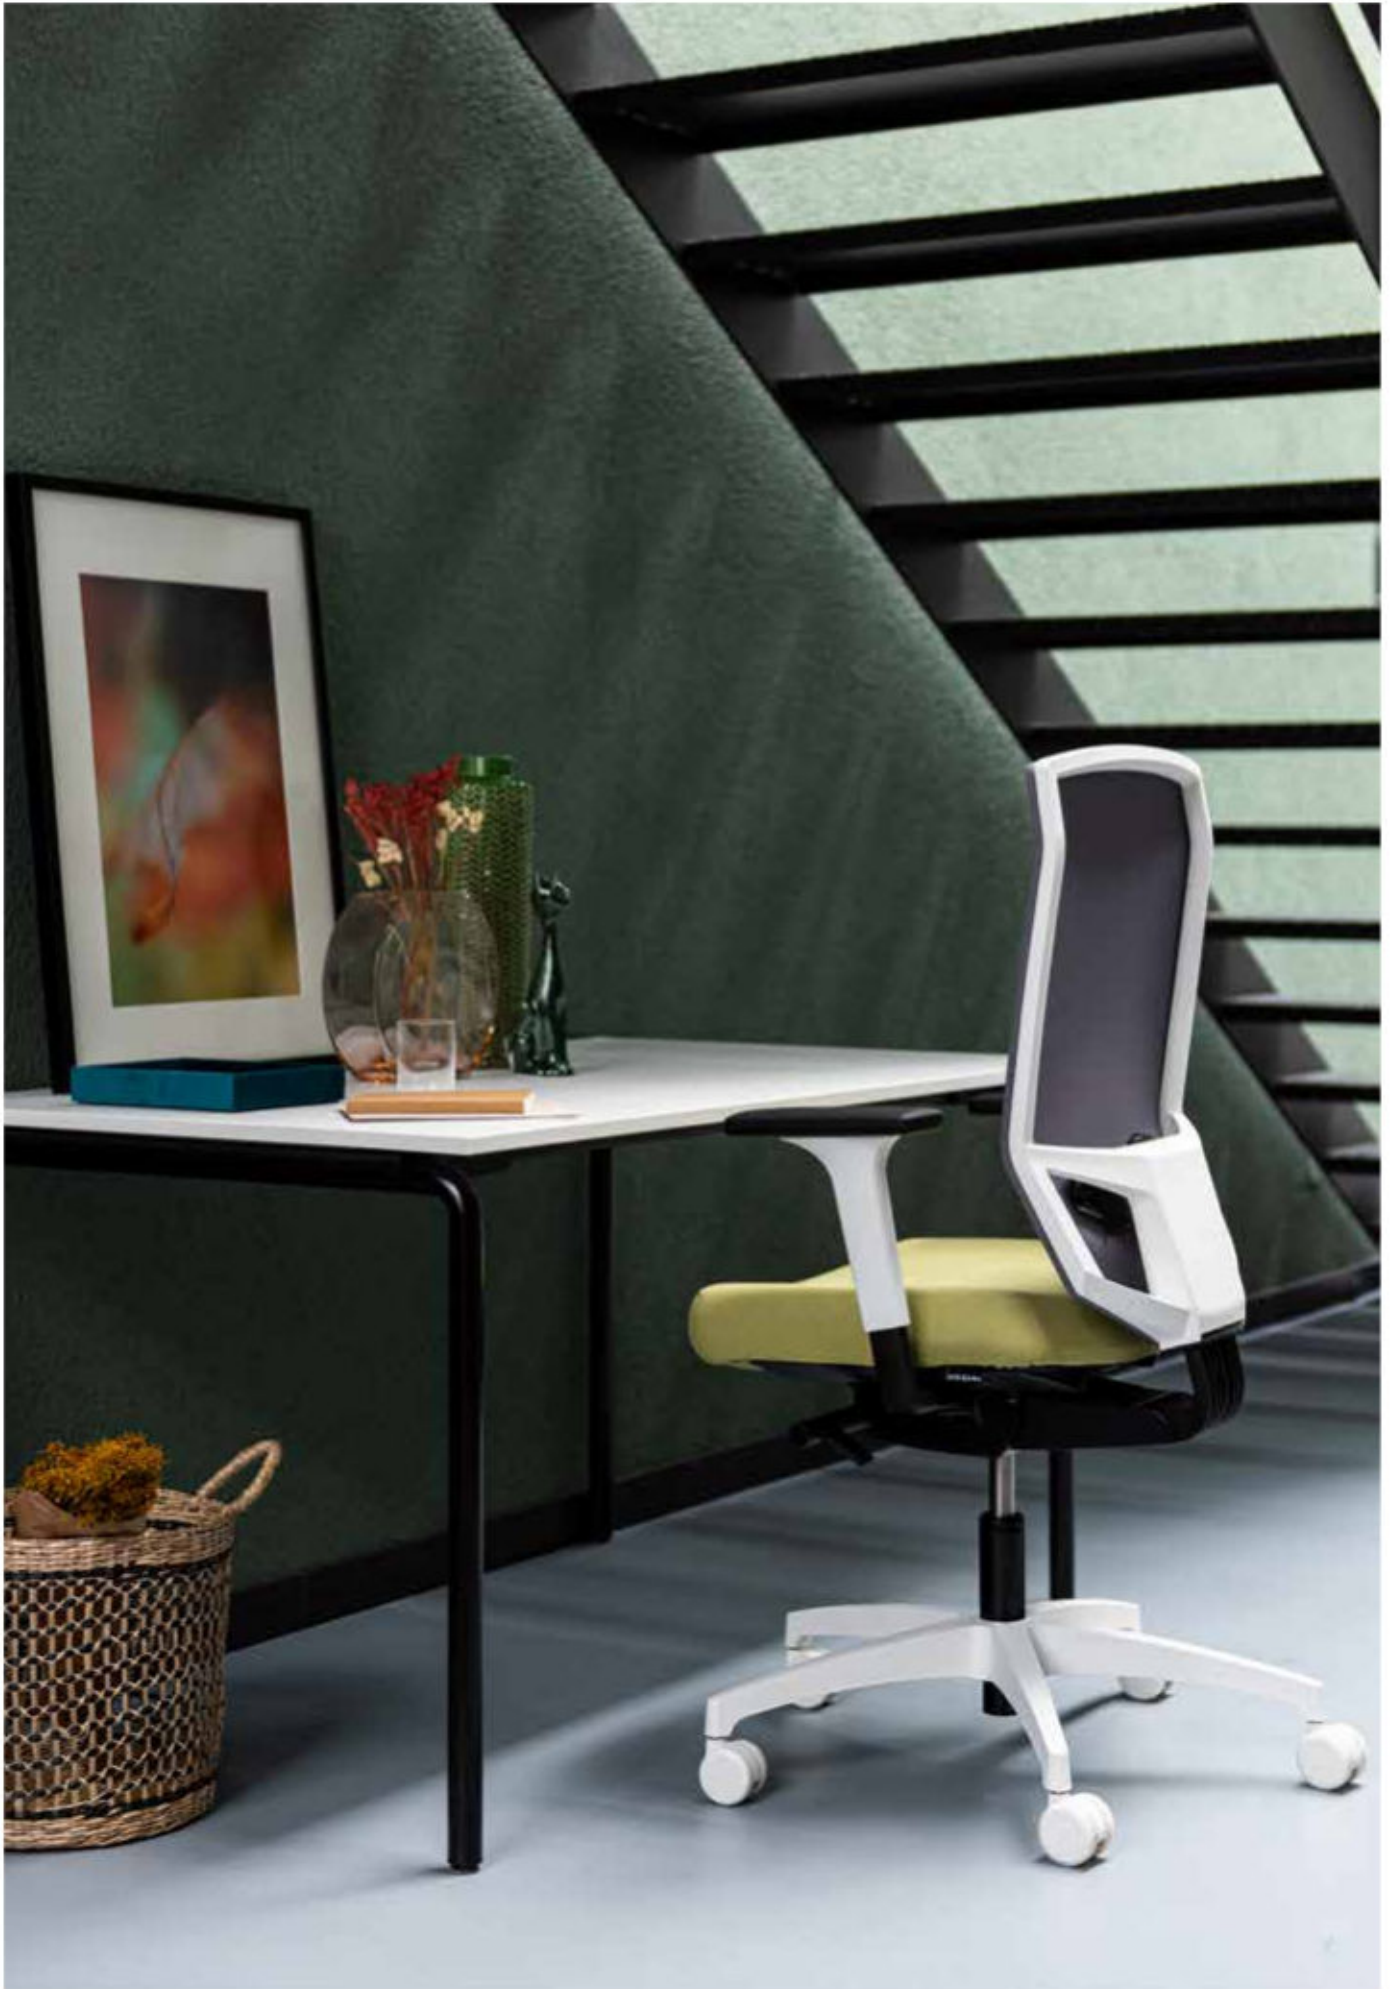

# @Just evo mesh

Die markante Netz-Rückenlehne fällt sofort ins Auge. Sie ermöglicht aktives und zugleich entspanntes Sitzen und bietet dabei optimale Atmungsaktivität. Die optionale Ergo-Nackensstütze für noch mehr Sitzkomfort ist höhenverstellbar und neigbar.