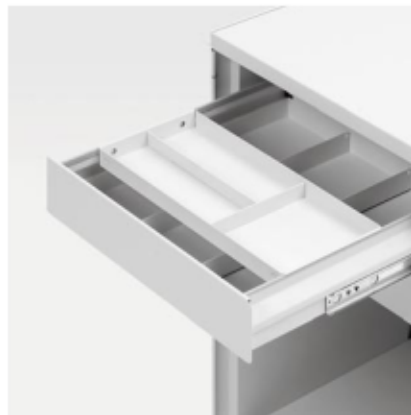

Schublade mit verschiebbarer Materialschale
Drawer with movable pencil tray
Tiroir avec plumier coulissant
Cassetto con conchiglia spostabile per materiale