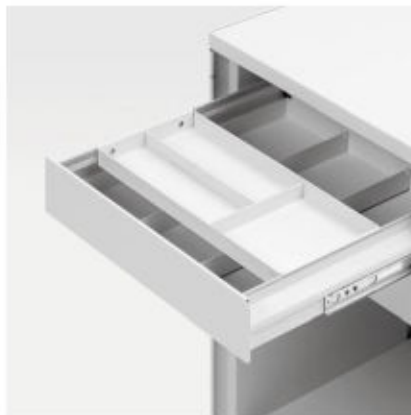

Schublade mit verschiebbarer Materialschale
Drawer with movable pencil tray
Tiroir avec plumier coulissant
Cassetto con conchiglia spostabile per materiale