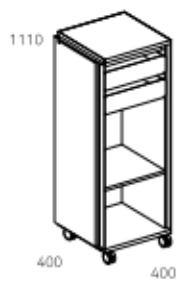

## Caddy 400

Flügelür: 270° öffnend, magnetisch

Verschluss: optional

Zubehör: Materialschale, U-Schale, A4-Hängemappenrahmen, Schrägplatten, Schubladenboxen

Hinged door: opening 270°, magnetic

Lock: optional

Accessories: pencil tray, U-tray, A4 suspended file frame, inclined partitions, drawer boxes

Porte battante: ouvrant sur 270°, magnétique

Fermeture: en option

Accessoires: plumier, bac en U, cadre pour dossiers suspendus A4, plaques obliques, tiroirs box

Porta a battenti: apertura 270°, magnetica

Chiusura: opzionale

Accessori: conchiglia per materiale, conchiglia a U, telaio per cartelle sospese A4, piastre inclinate, box per cassetti

## Caddy 280

Flügelür: 270° öffnend, magnetisch  
Verschluss: optional  
Zubehör: U-Schale, Schubladenboxen

Hinged door: opening 270°, magnetic  
Lock: optional  
Accessories: U-tray, drawer boxes

Porte battante: ouvrant sur 270°, magnétique  
Fermeture: en option  
Accessoires: bac en U, tiroirs box