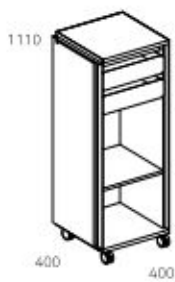

Caddy 400

Flügelür: 270° öffnend, magnetisch

Verschluss: optional

Zubehör: Materialschale, U-Schale, A4-Hängemappenrahmen, Schrägplatten, Schubladenboxen

Hinged door: opening 270°, magnetic

Lock: optional

Accessories: pencil tray, U-tray, A4 suspended file frame, inclined partitions, drawer boxes

Porte battante: ouvrant sur 270°, magnétique

Fermeture: en option

Accessoires: plumier, bac en U, cadre pour dossiers suspendus A4, plaques obliques, tiroirs box

Porta a battenti: apertura 270°, magnetica

Chiusura: opzionale

Accessori: conchiglia per materiale, conchiglia a U, telaio per cartelle sospese A4, piastre inclinate, box per cassetti

Caddy 280

Flügeltür: 270° öffnend, magnetisch
Verschluss: optional
Zubehör: U-Schale, Schubladenboxen