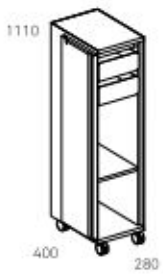

Caddy 280

Flügeltür: 270° öffnend, magnetisch
Verschluss: optional
Zubehör: U-Schale, Schubladenboxen

Hinged door: opening 270°, magnetic
Lock: optional
Accessories: U-tray, drawer boxes

Porte battante: ouvrant sur 270°, magnétique
Fermeture: en option
Accessoires: bac en U, tiroirs box

Porta a battenti: apertura 270°, magnetica
Chiusura: opzionale
Accessori: conchiglia a U, box per cassetti