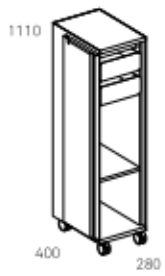

Caddy 280

Flügelür: 270° öffnend, magnetisch
Verschluss: optional
Zubehör: U-Schale, Schubladenboxen

Hinged door: opening 270°, magnetic
Lock: optional
Accessories: U-tray, drawer boxes

Porte battante: ouvrant sur 270°, magnétique
Fermeture: en option
Accessoires: bac en U, tiroirs box

Porta a battenti: apertura 270°, magnetica
Chiusura: opzionale
Accessori: conchiglia a U, box per cassetti