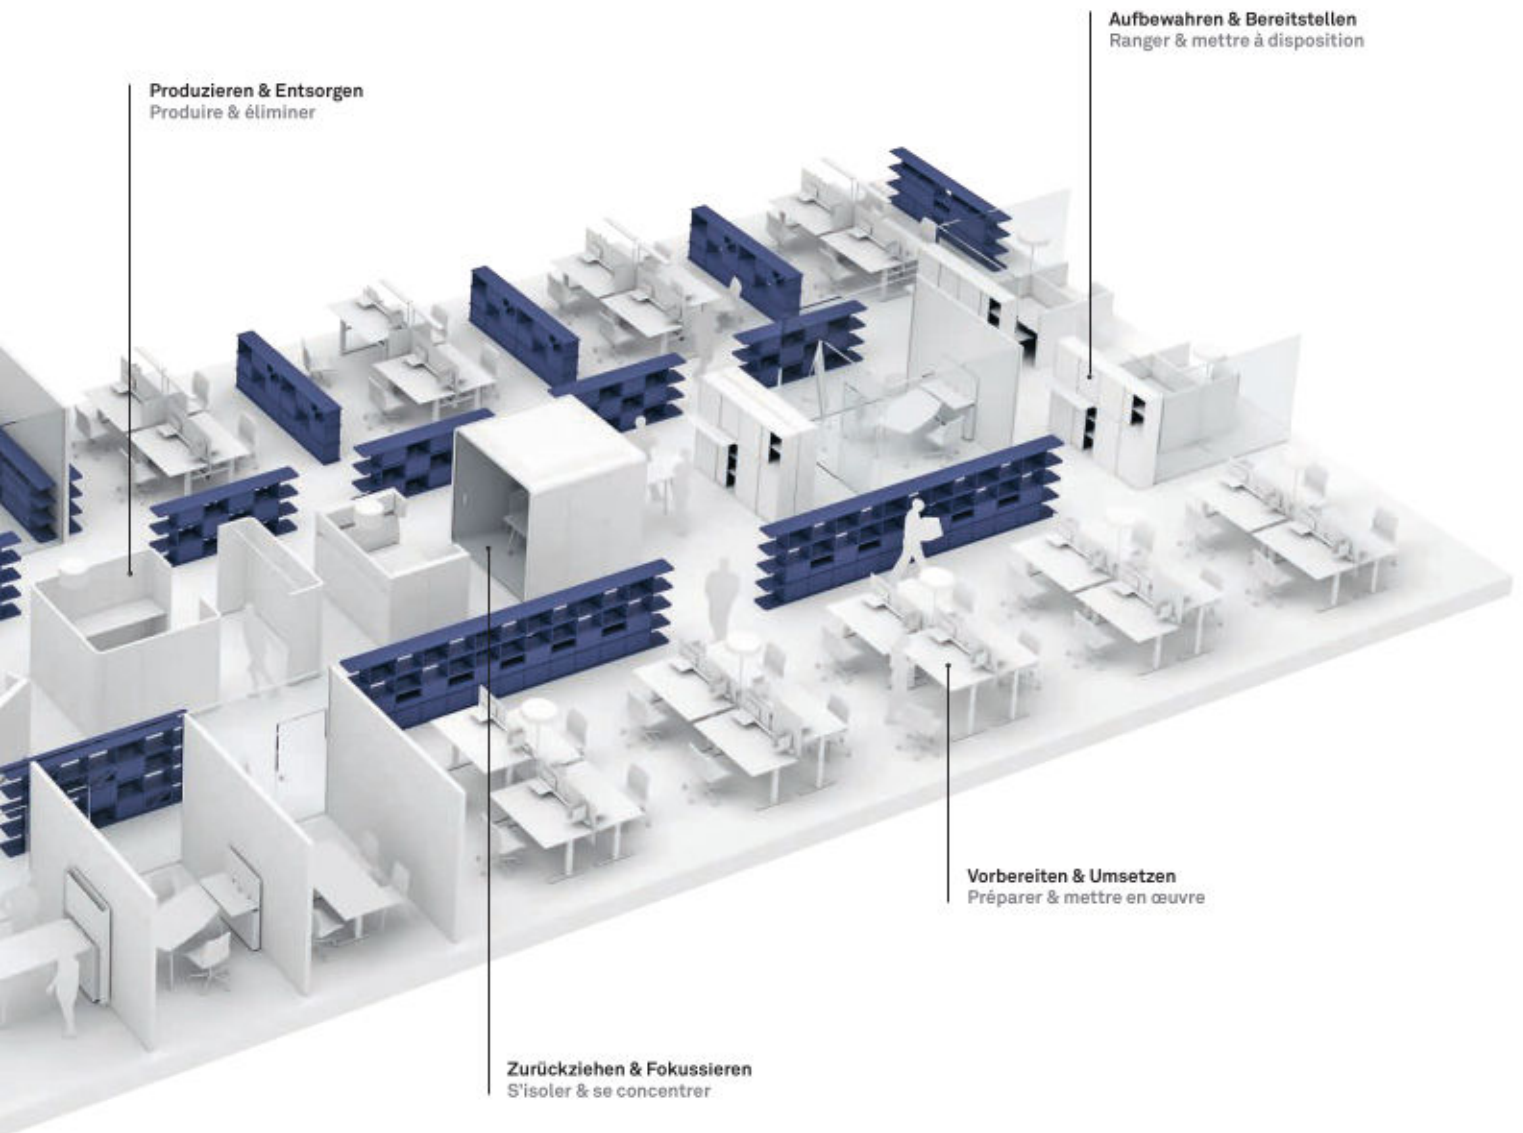

Vraiment unique

Avec LO Next, l'agencement de bureau n'est pas une question de choix. Le système d'étagères et de séparation d'espaces de Lista Office LO est équipé des deux côtés. Avec des panneaux arrière, des clapets et des tiroirs qui peuvent être agrandis ou changés à tout moment et sans outils. Les plateaux inférieurs, intermédiaires et supérieurs à angles droits ou angles arrondis sont plaqués avec du bois véritable, recouverts de résine synthétique, disponibles en finition «Perfect Matt» et en tôle d'acier au caractère industriel.

Die Zonen einer starken Arbeitswelt

Produktivität steigern, Kosten senken, Menschen begeistern: Intelligente Multizonen-Konzepte tragen aktiv zum Erfolg bei. Das Multizonenbüro von Lista Office LO steigert den Mehrwert, indem es die Wahlfreiheit der Mitarbeitenden vergrößert und sicherstellt, dass alle Aufgaben im besten Umfeld gelöst werden. LO Next bringt maximale Wandlungsfähigkeit in die Büroeinrichtung – als offene Präsentationsfläche, als geschlossene Ablage und als frei gestaltete Kombination aus beidem.