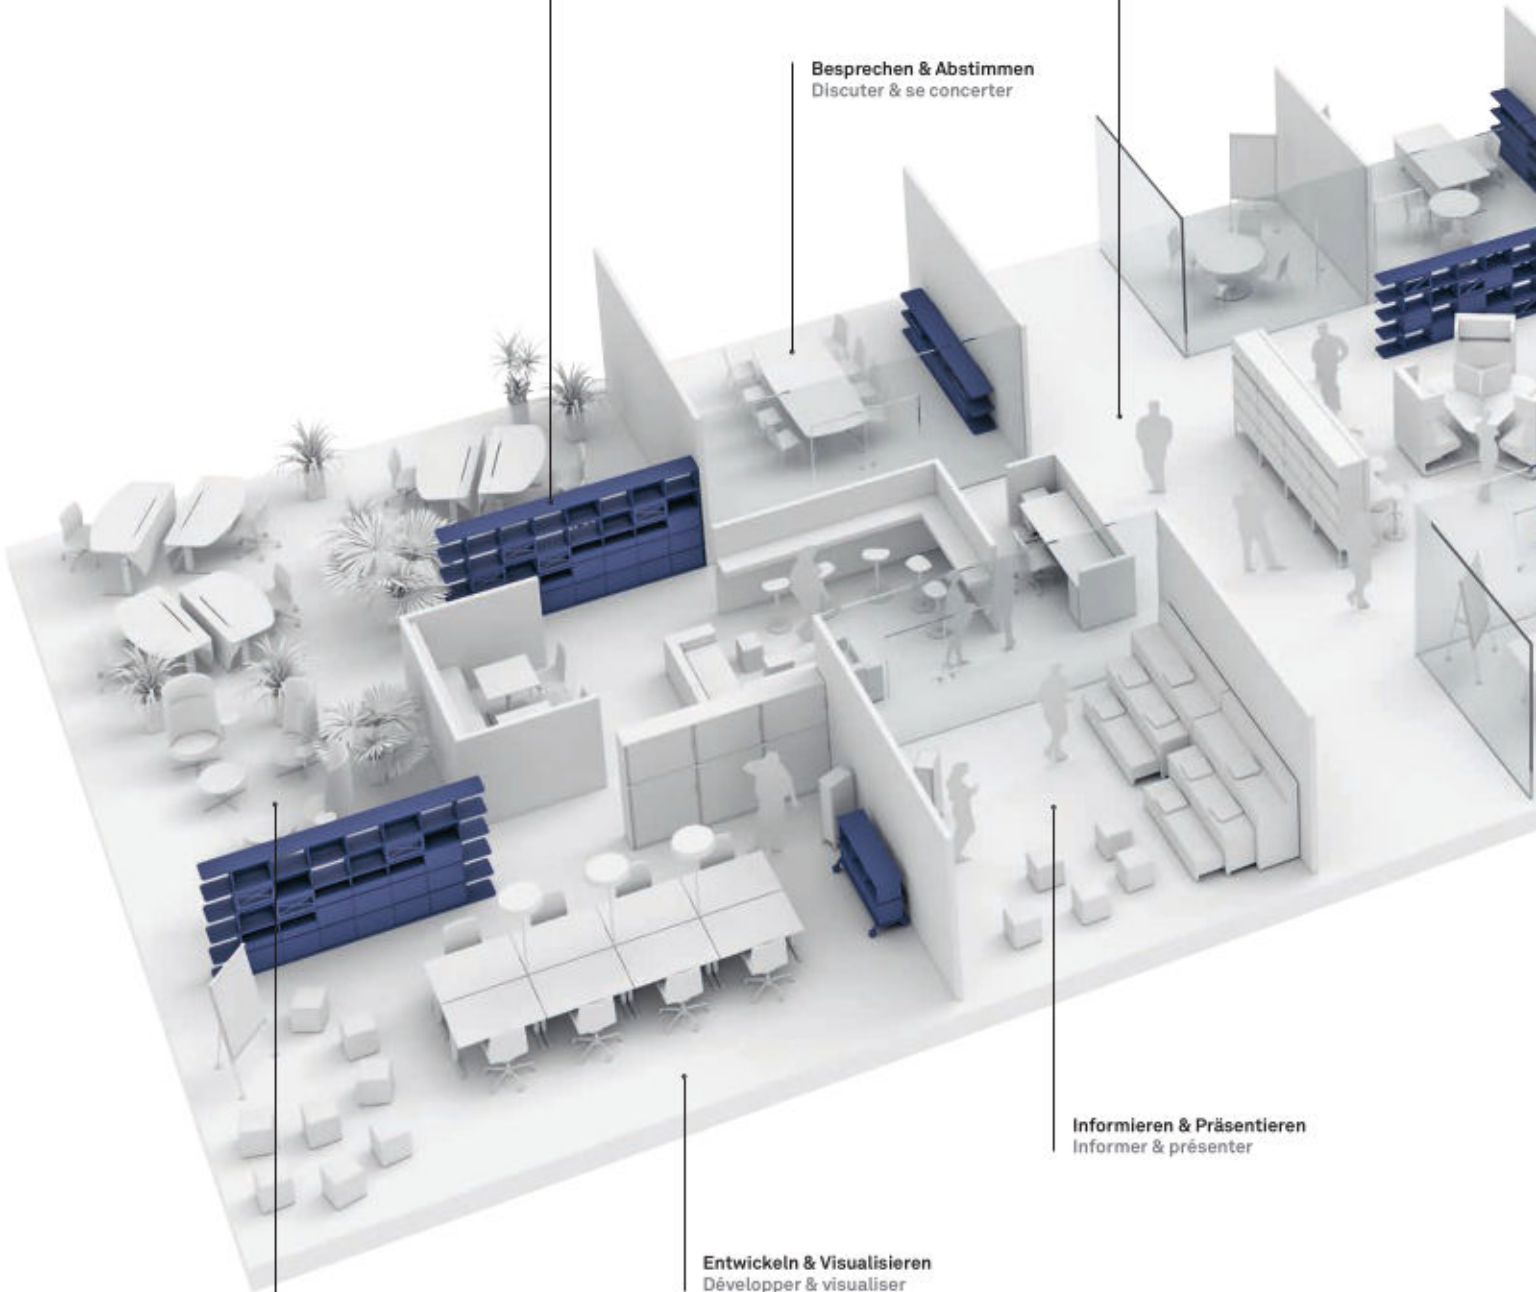

LO Next
Flexibler Stauraum, attraktiver
Raumteiler: LO Next für mehr
Individualität und Dynamik im
starken Büro.

LO Next
Espace de rangement flexible,
séparateur d'espaces: LO Next
pour plus d'individualité et de
dynamisme au sein du bureau
performant.

Begrüßen & Begegnen
Saluer & rencontrer

Besprechen & Abstimmen
Discuter & se concerter

Informieren & Präsentieren
Informer & présenter

Entwickeln & Visualisieren
Développer & visualiser

Austauschen & Entspannen
Échanger & se détendre