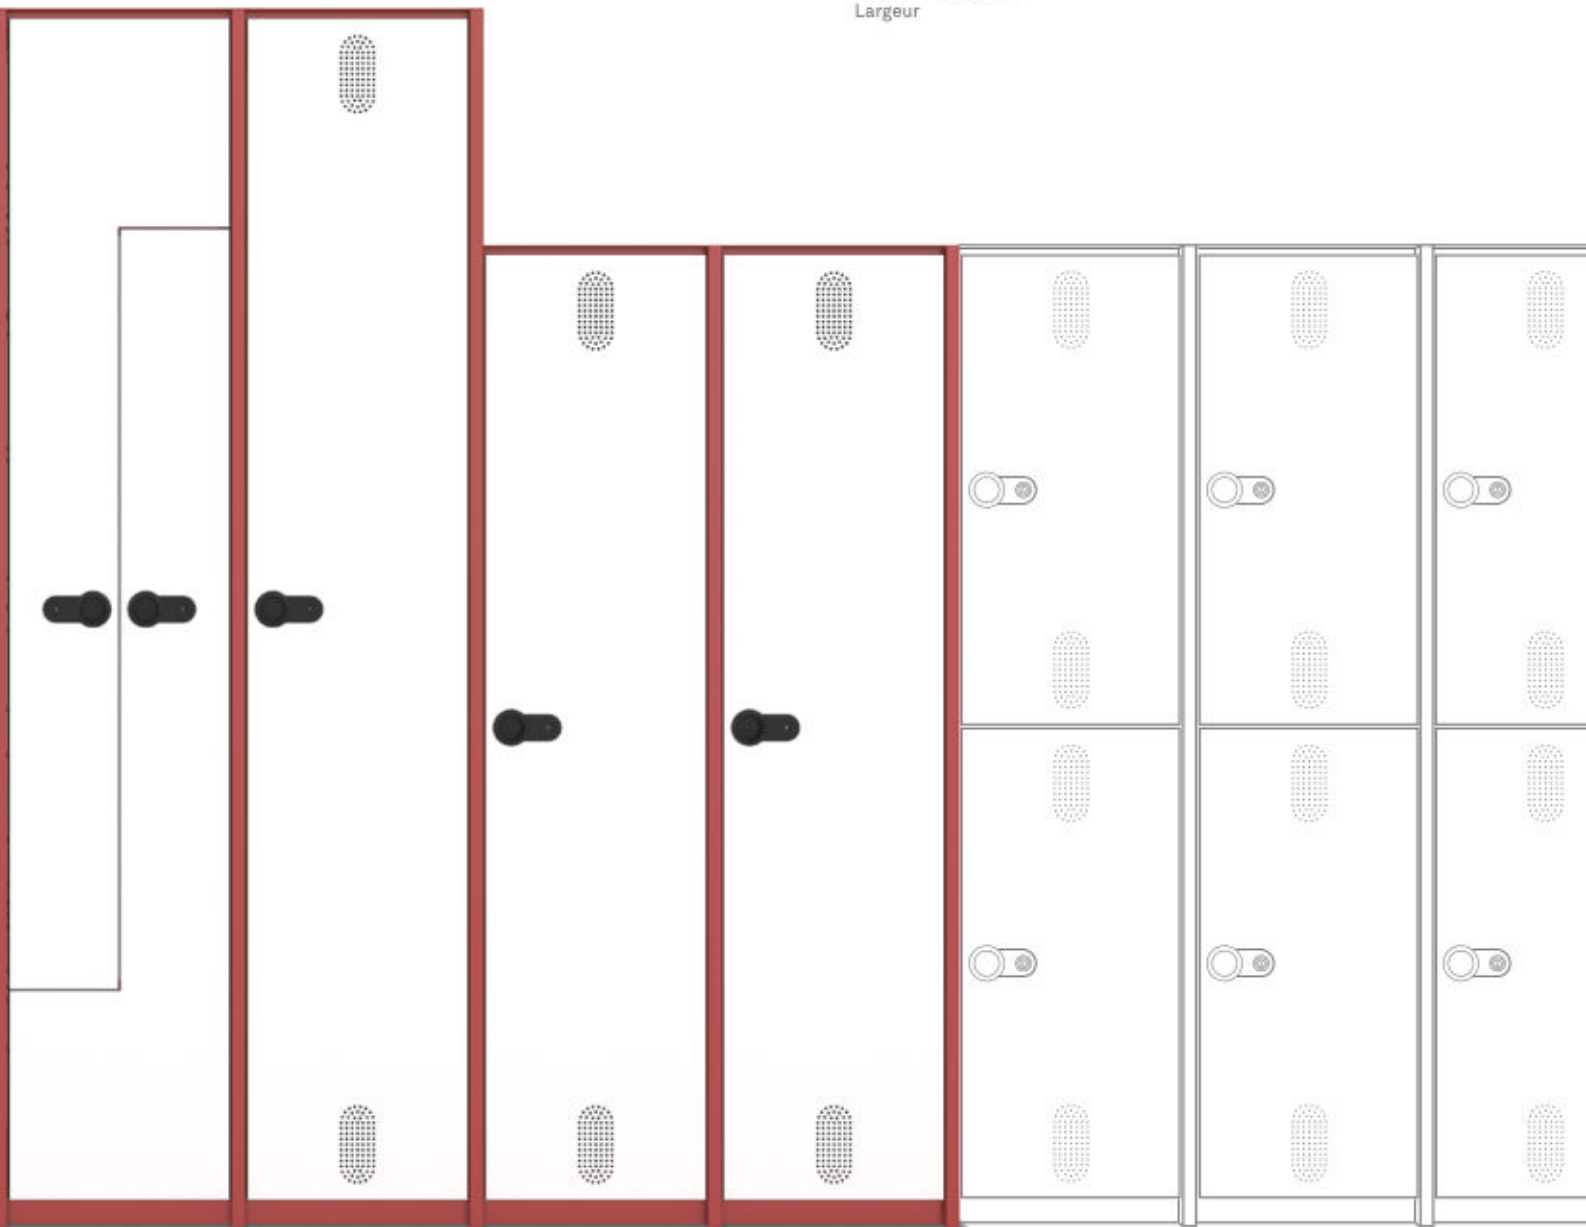

Höhe A 1737 mm
Hauteur B 867 mm
C 432 mm
D 1389 mm
E 693 mm
F 1041 mm
G 519 mm
H 1427 mm

Breite 323 mm
Largeur