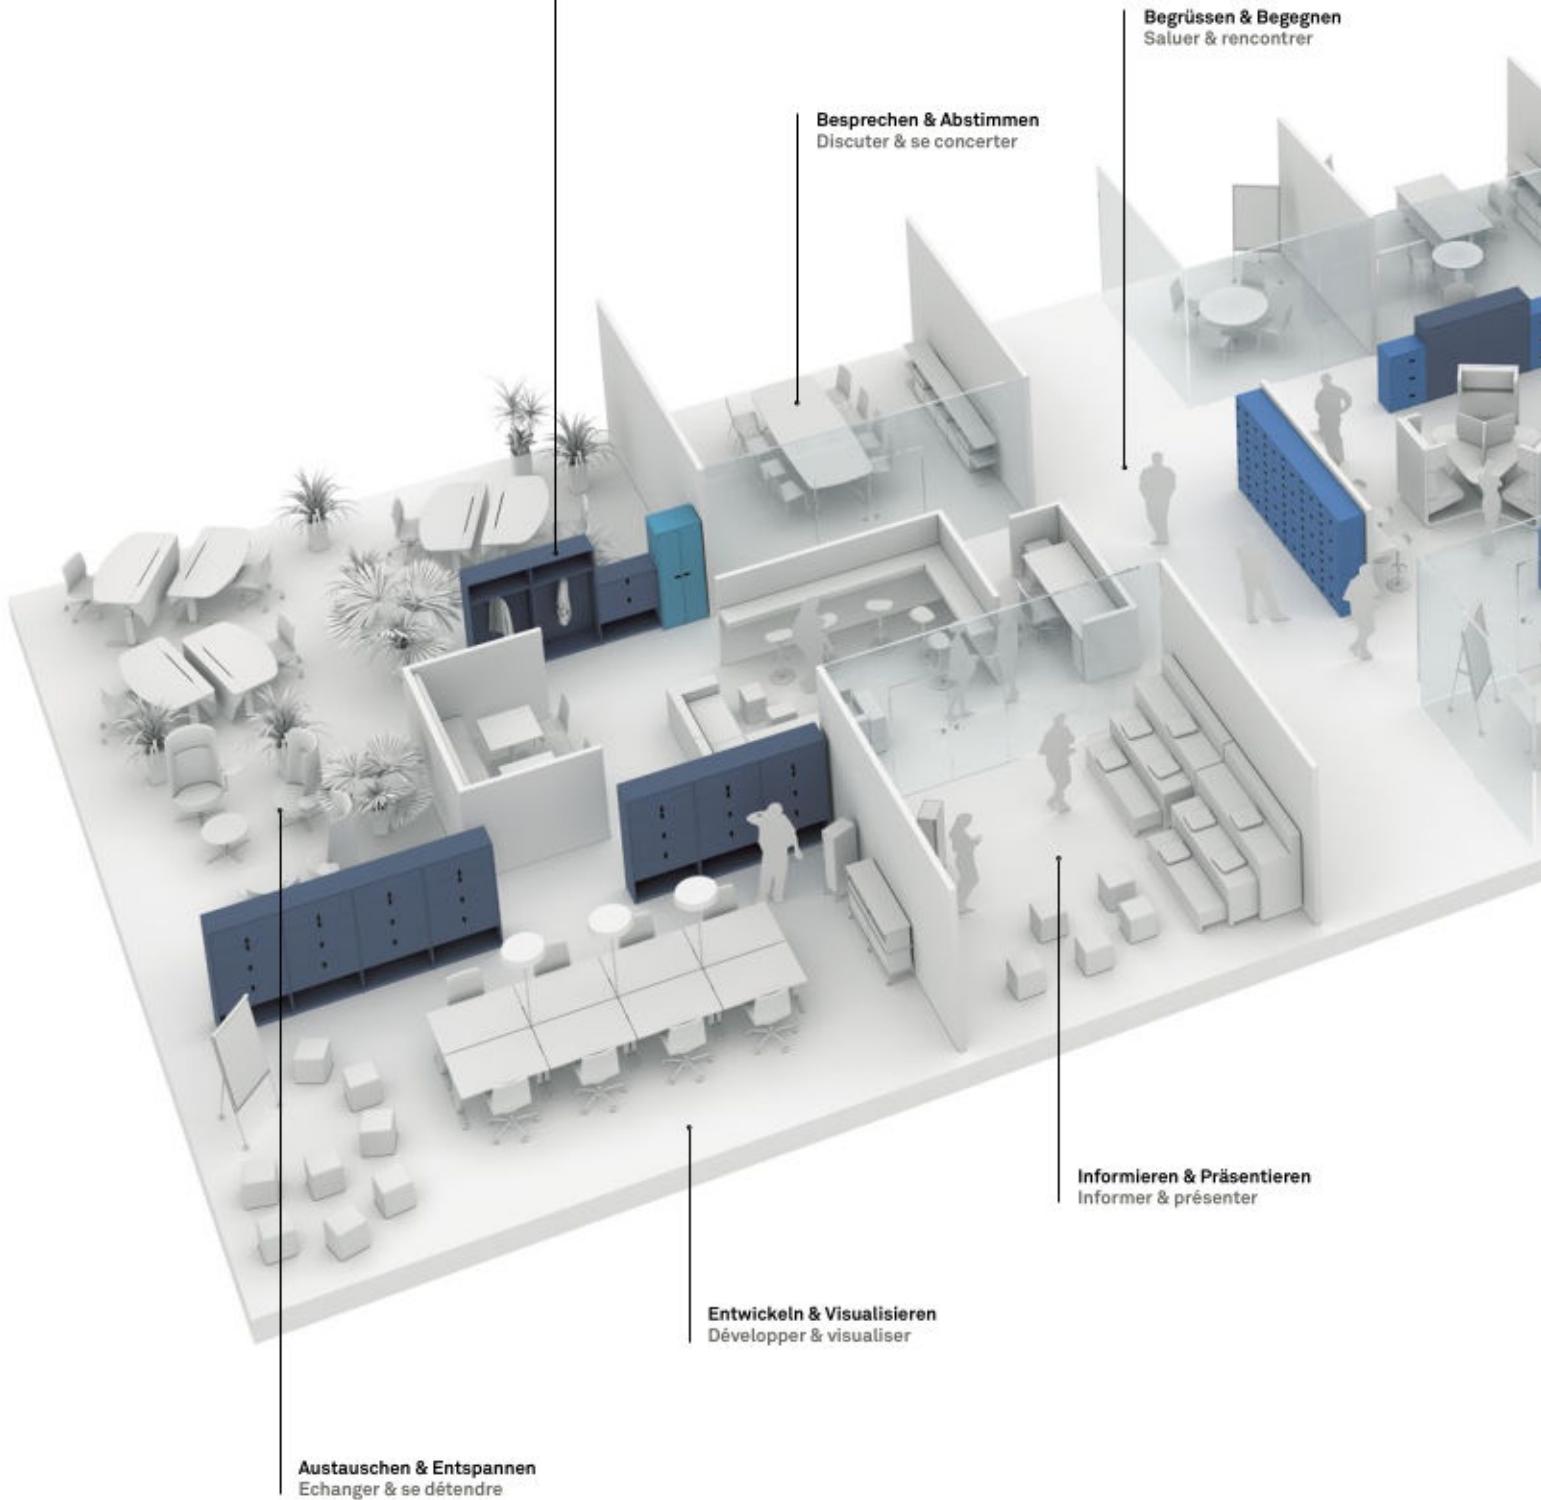

LO Guard

LO

Aufmerksamer Wächter mit viel Stauraum

Das neue 3-in-1-Stauraumsystem LO Guard von Lista Office LO ist Garderobe, Locker und Schliessfach in einem. Persönliche Gegenstände, Wertsachen, Geschäftsdokumente oder Kleidung sind raffiniert verstaut. Sechs innovative Schliesssysteme bewachen das Eigentum. Für das nächste Kapitel des starken Büros: LO Guard.

LO Guard

Zuverlässiger Wächter,
grosszügiges Stauraumsystem
und attraktiver Raumteiler:
LO Guard für mehr Individualität
und Dynamik im starken
Büro.

LO Guard

Gardien vigilant, système de
rangement généreux et sépara-
teur d'espaces séduisant :
LO Guard pour plus de person-
nalisation et de dynamique pour
un bureau qui tient la route.

LO Guard Wächter mit drei Funktionen

Das 3-in-1-Stauraumsystem LO Guard unterstreicht mit seiner individuellen Skyline – Höhen- und Tiefensprüngen, Tiefenversatz oder Twin-Aufstellung – die Persönlichkeit Ihrer Mitarbeitenden, wie auch die Skyline einer Stadt deren Wiedererkennungswert bestimmt. Geradlinig, praktisch und sicher inszeniert es sich mit seiner edlen Silhouette in jedem Büro. LO Guard ist in der Schweiz designt, entwickelt und produziert worden – ein Stauraumsystem «Swiss Made» und Wächter mit drei Funktionen.