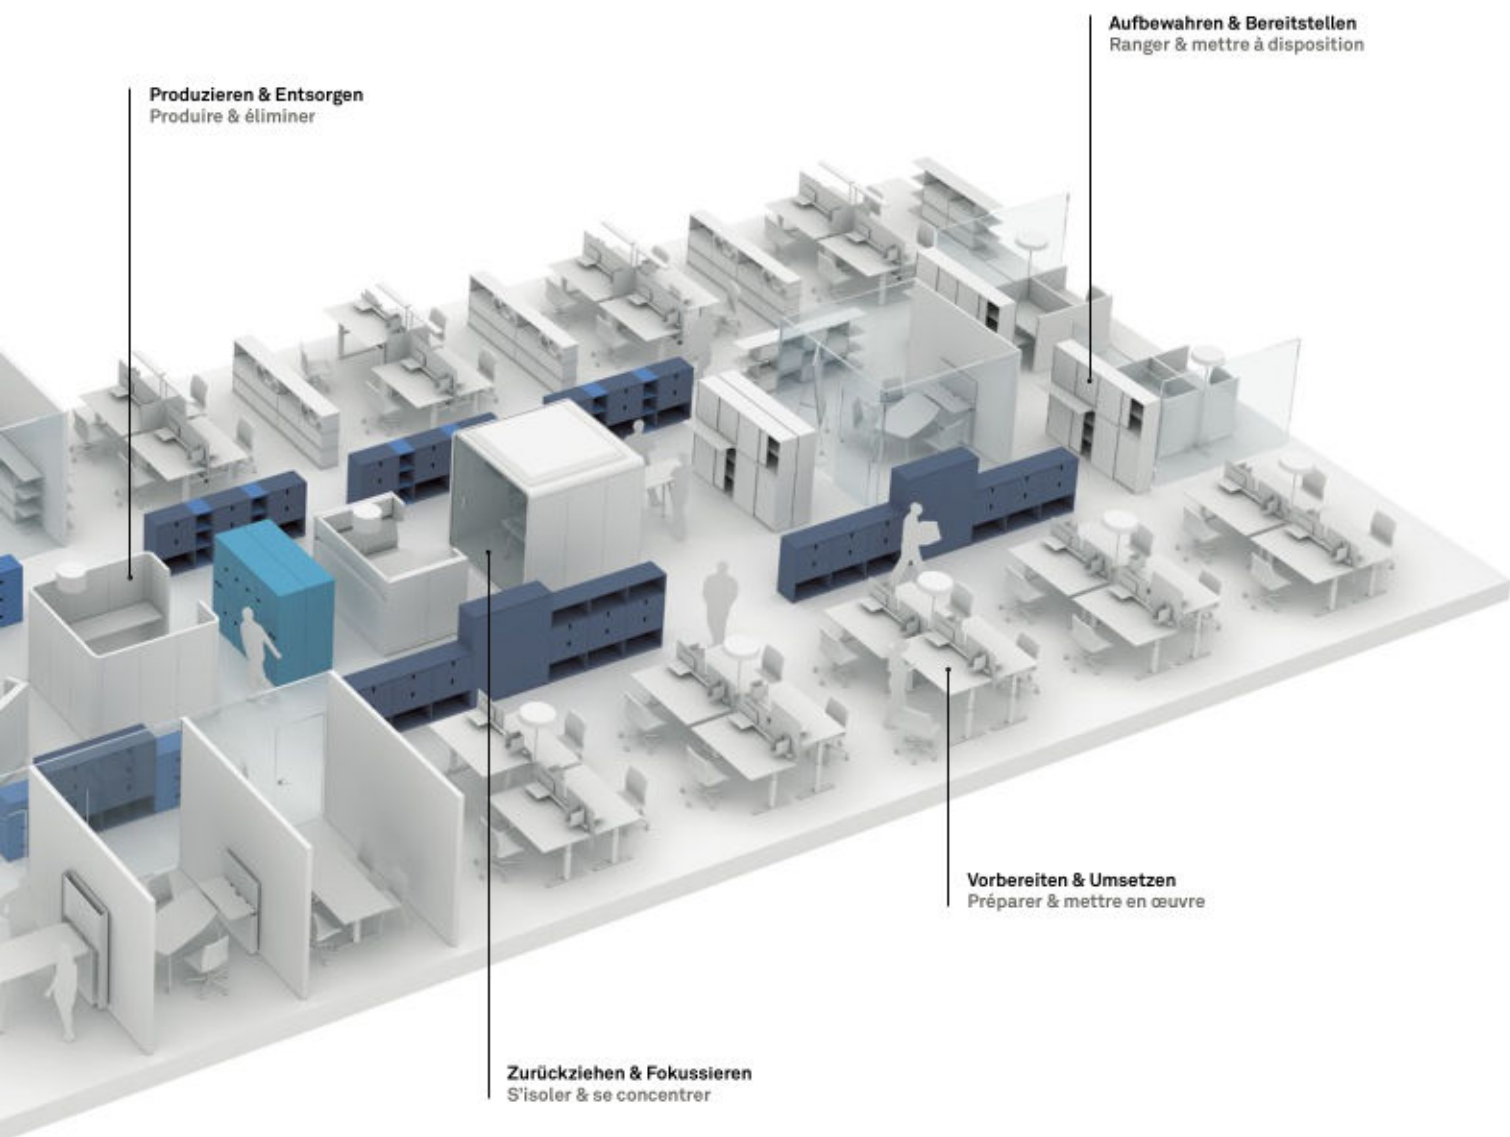

LO Guard

LO

Aufmerksamer Wächter mit viel Stauraum

Das neue 3-in-1-Stauraumsystem LO Guard von Lista Office LO ist Garderobe, Locker und Schliessfach in einem. Persönliche Gegenstände, Wertsachen, Geschäftsdokumente oder Kleidung sind raffiniert verstaut. Sechs innovative Schliesssysteme bewachen das Eigentum. Für das nächste Kapitel des starken Büros: LO Guard.

De la flexibilité puissance trois

Que vous utilisiez LO Guard comme vestiaire, casier ou comme coffre, toutes les versions offrent une grande souplesse d'aménagement. C'est ainsi que le système de rangement Lista Office LO peut s'utiliser des deux côtés. L'intérieur de la porte et les espaces intérieurs peuvent être organisés de manière personnalisée. Et de sorte que les appareils puissent toujours être disponibles à l'emploi, il est possible d'installer l'électricité dans les différents compartiments du système (T13, T13 avec USB A/C et Schuko). Six systèmes de fermeture manuels ou électroniques garantissent la sécurité de tout ce qui est rangé. Vivez vos préférences personnelles comme vous le souhaitez ! Le configurateur de produits du site de Lista Office LO vous y aidera.

LO Guard

Zuverlässiger Wächter,
grosszügiges Stauraumsystem
und attraktiver Raumteiler:
LO Guard für mehr Individualität
und Dynamik im starken
Büro.

LO Guard

Gardien vigilant, système de
rangement généreux et sépara-
teur d'espaces séduisant :
LO Guard pour plus de person-
nalisation et de dynamique pour
un bureau qui tient la route.