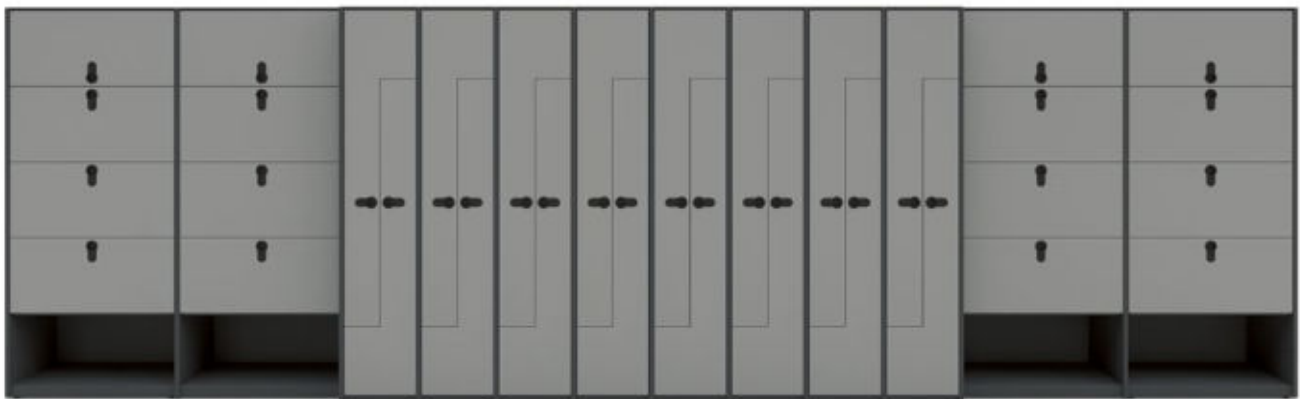

Variante Garderobe und Locker.
Version vestiaire et casier.

Modularité

Les caissons de LO Guard peuvent être utilisés de manière personnalisée, fixés l'un à l'autre sans outils ou encore combinés, ce qui permet d'obtenir des longueurs d'armoires illimitées. Les deux extrémités constituent toujours la base de l'aménagement. En outre, les vestiaires, casiers et coffres sont compatibles, et toujours réalisés dans un design standard. Pour l'habillage, vous avez le choix entre le bois et l'acier. Combinez les éléments pour composer un ensemble – pour une atmosphère de bureau agréable et ordonnée.