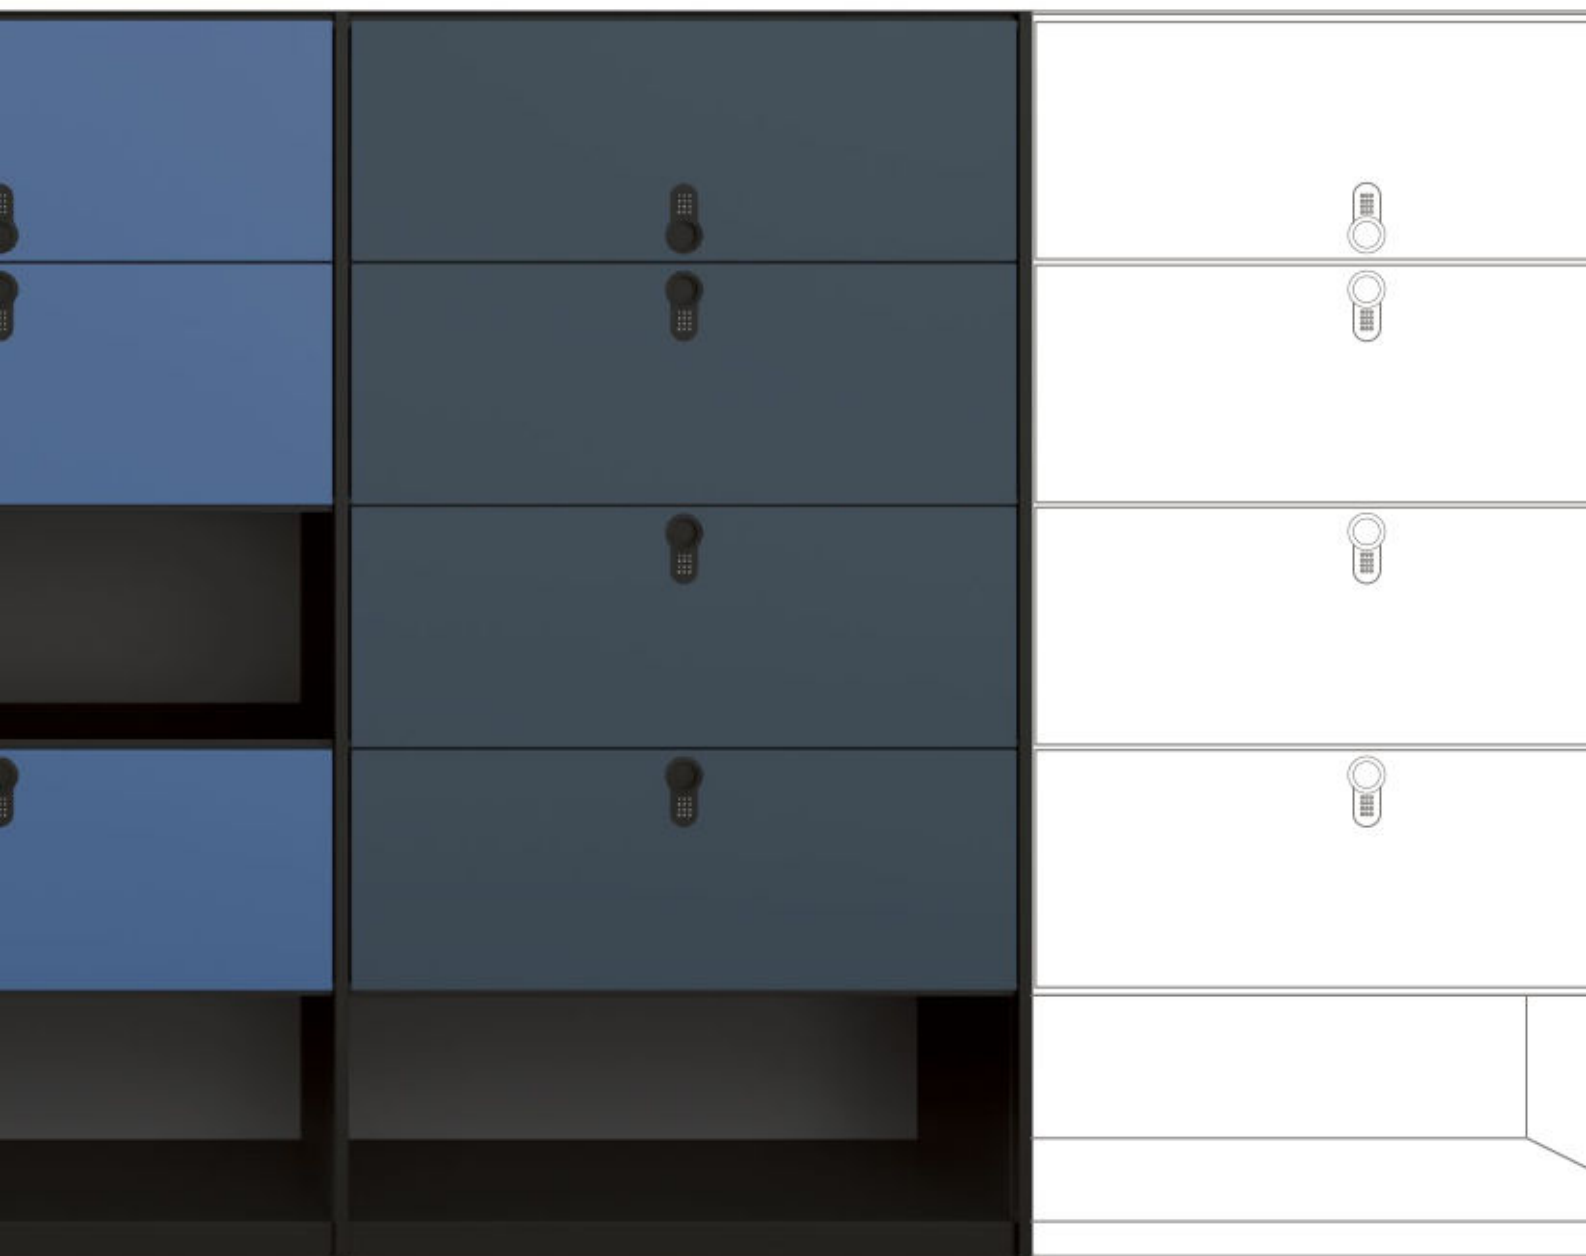

1790 mm
1442 mm
1094 mm

Tiefe 450 mm
Profondeur

Breite 600 mm
Largeur
800 mm
1000 mm
1180 mm
1580 mm
1980 mm

Tiefe 450 mm
Profondeur

Breite 560 mm
Largeur
760 mm
960 mm

Klappen
Clapets

Höhe 345 mm
Hauteur

Breite 553 mm
Largeur
753 mm
953 mm