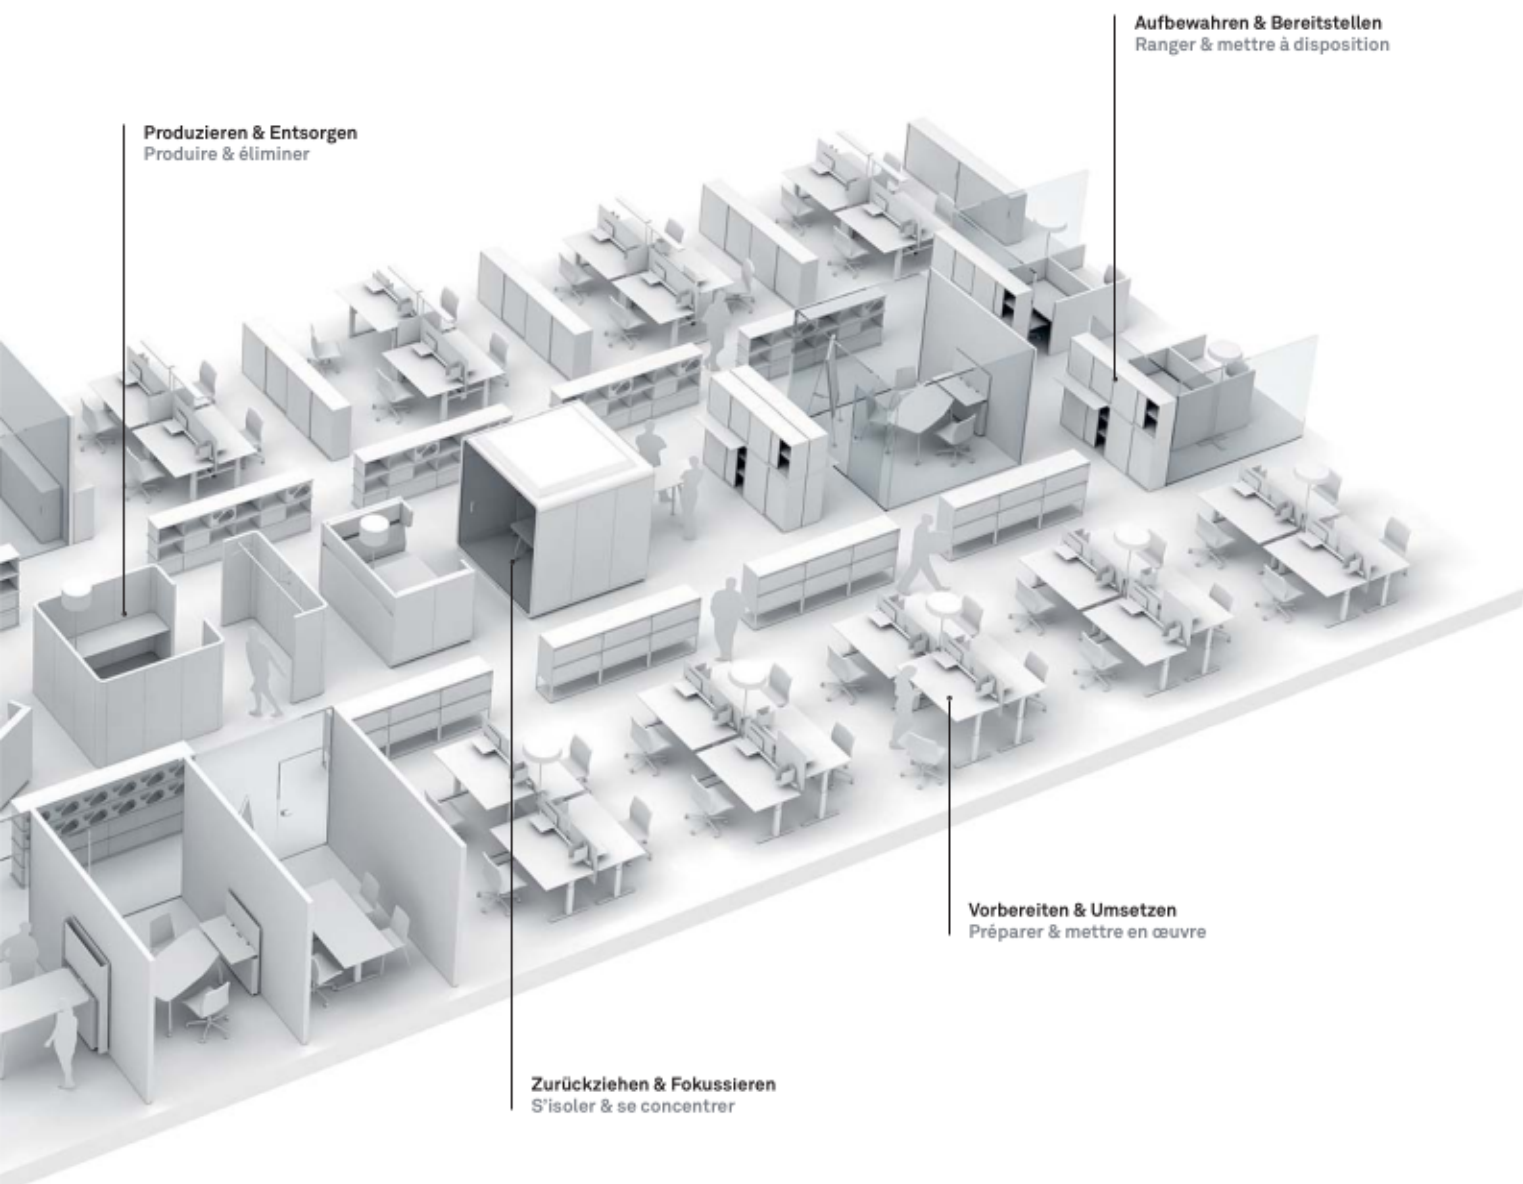

## Gérer l'esprit d'équipe dans les réunions

Donner des impulsions pour une collaboration optimale: au bureau, LO D11 crée des lieux de rencontres et d'échanges dans lesquels le travail d'équipe se transforme en succès collectif. Rondes ou rectangulaires, bombées ou ovales, grandes ou petites, les solutions de table Lista Office LO offrent des lieux idéaux pour vos réunions et vos conférences.

**LO D11**  
Starker Treffpunkt, starkes  
Teamwork: LO D11 lädt  
zur Zusammenarbeit ein.

**LO D11**  
Réunion performante, travail  
d'équipe performant: LO D11  
invite à la collaboration.

**Begrüßen & Begegnen**  
Saluer & rencontrer

## Die Zonen einer starken Arbeitswelt

Produktivität steigern, Kosten senken, Menschen begeistern: Intelligente Multizonen-Konzepte tragen aktiv zum Erfolg bei. Das Zonenmodell Flow Work von Lista Office LO steigert den Mehrwert, indem es die Wahlfreiheit der Mitarbeitenden vergrößert und sicherstellt, dass alle Aufgaben im besten Umfeld gelöst werden. LO D11 schafft zudem Begegnungszonen, wo jedes Meeting und jede Konferenz zum Teamerfolg führen.

## Les zones d'un univers de travail performant

Augmenter la productivité, réduire les coûts, susciter l'enthousiasme: les concepts multizones intelligents contribuent au succès de l'entreprise. Le modèle de zone Flow Work de Lista Office LO augmente la valeur ajoutée en offrant aux salariés une plus grande liberté de choix et en garantissant que toutes les tâches sont effectuées dans le meilleur environnement possible. LO D11 permet également des zones de rencontres dans lesquelles chaque réunion et chaque conférence conduisent à une réussite collective.