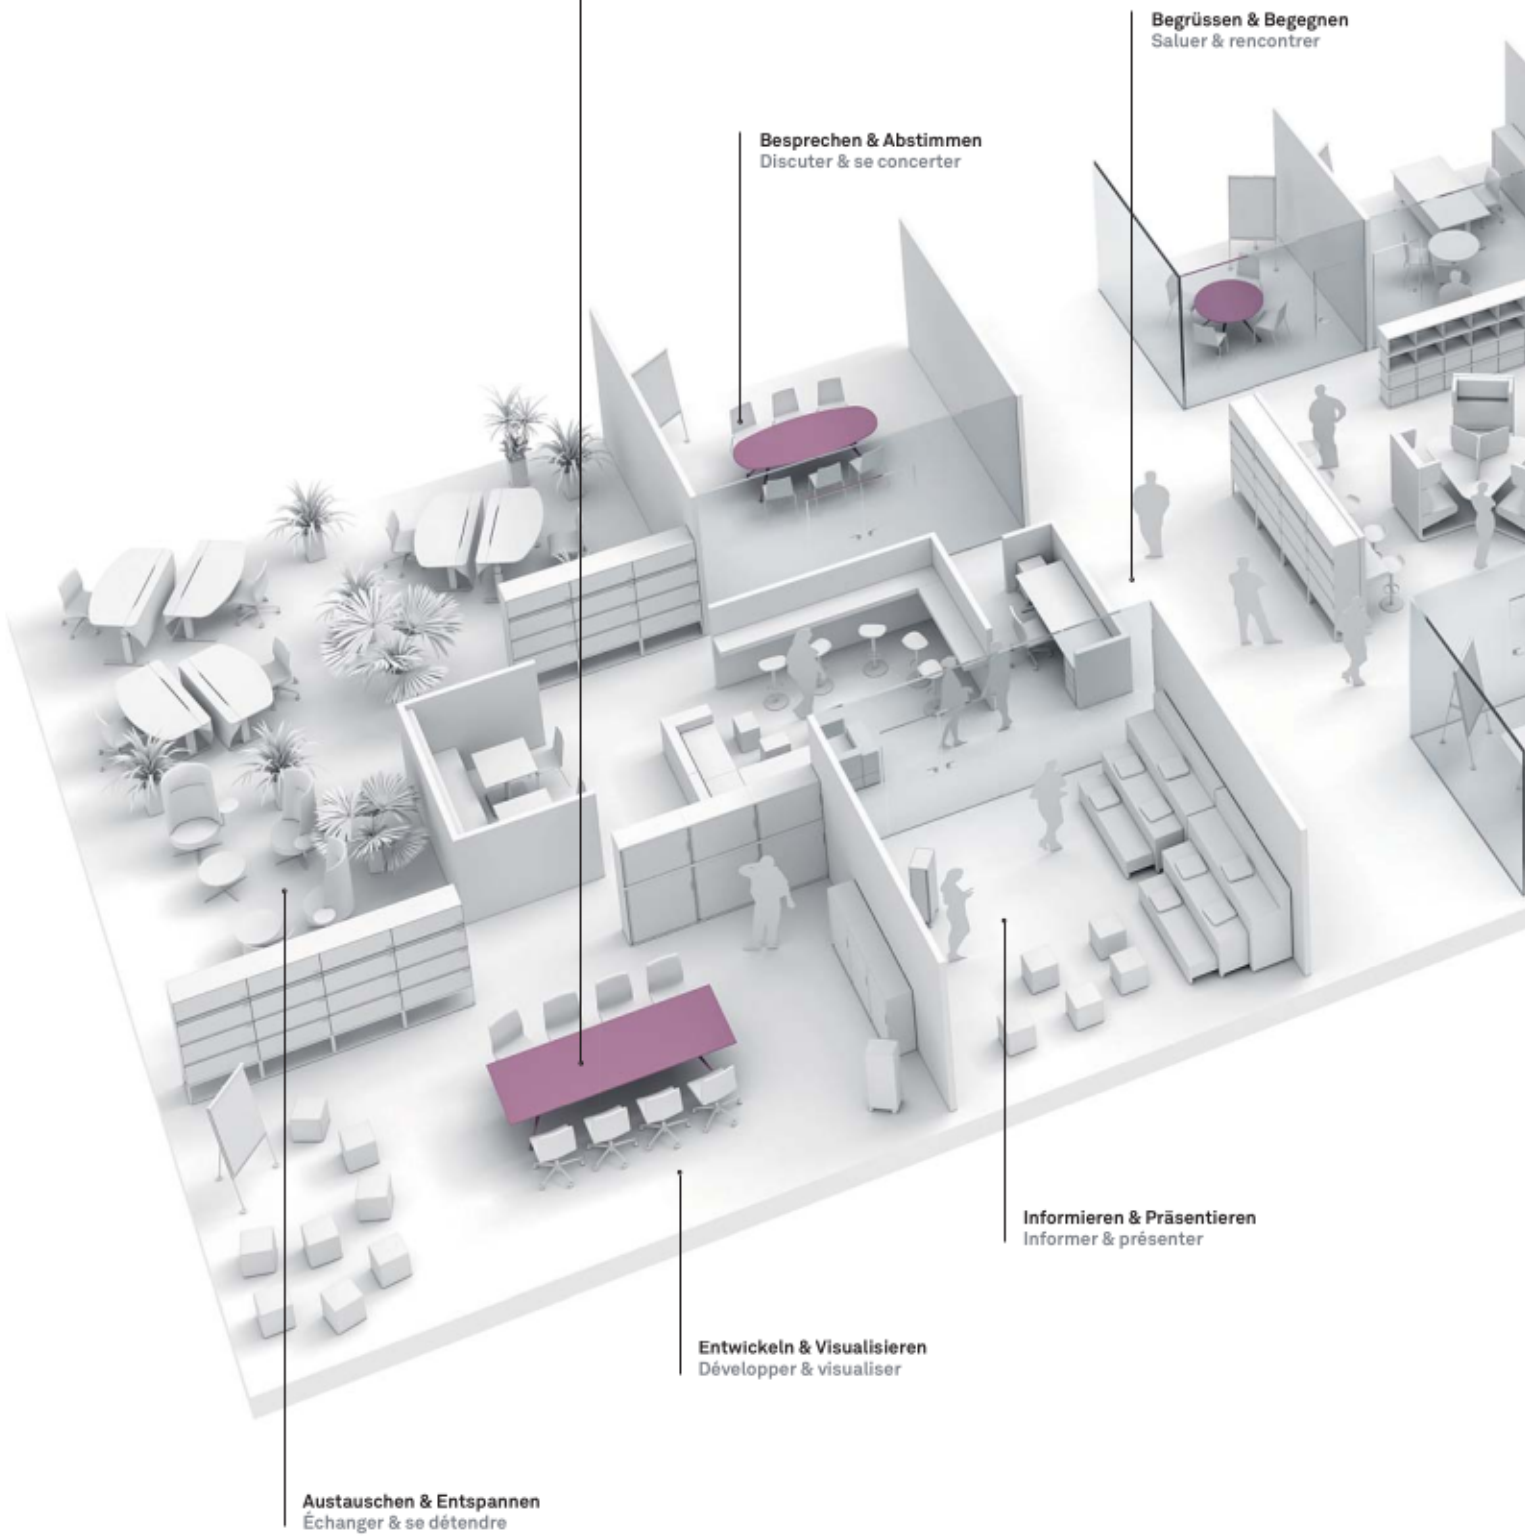

LO D11
Starker Treffpunkt, starkes
Teamwork: LO D11 lädt
zur Zusammenarbeit ein.

LO D11
Réunion performante, travail
d'équipe performant: LO D11
invite à la collaboration.

Begrüßen & Begegnen
Saluer & rencontrer

Besprechen & Abstimmen
Discuter & se concerter

Informieren & Präsentieren
Informer & présenter

Entwickeln & Visualisieren
Développer & visualiser

Austauschen & Entspannen
Échanger & se détendre