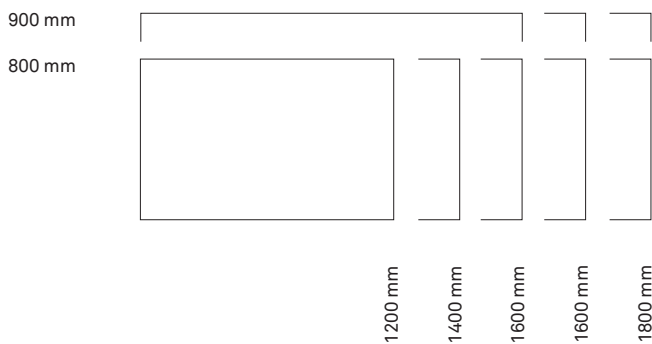

LO[®]

LO[®] Pure[®]

Fiche produit

Assortiment

LO

En matière de prix, LO Pure, la table assis/debout pour les bureaux, résiste à la concurrence des fournisseurs étrangers grâce à une qualité éprouvée et une production suisse. LO Pure présente les caractéristiques suivantes: sobriété par la fonctionnalité et respect de toutes les normes pertinentes pour le bureau. LO Pure est disponible en deux systèmes d'entraînement. Les deux variantes offrent des performances techniques identiques en termes de longueur de course, de vitesse et de charge maximale.

855 mm pour largeur de plateau 1200
1055 mm pour largeur de plateau 1400
1255 mm pour largeur de plateau 1600
1455 mm pour largeur de plateau 1800
1655 mm pour largeur de plateau 2000

Ligne sobre mais détails convaincants: organe de commande, bac à crayons, support CPU, option de nivellement ou canal à câbles. Différents boîtiers avec tresse de masse permettent une alimentation électrique simplifiée et une réduction du smog électromagnétique de plus de 65 %.