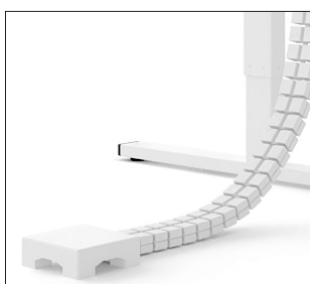

855 mm pour largeur de plateau 1200
1055 mm pour largeur de plateau 1400
1255 mm pour largeur de plateau 1600
1455 mm pour largeur de plateau 1800
1655 mm pour largeur de plateau 2000

Ligne sobre mais détails convaincants: organe de commande, bac à crayons, support CPU, option de nivellement ou canal à câbles. Différents boîtiers avec tresse de masse permettent une alimentation électrique simplifiée et une réduction du smog électromagnétique de plus de 65 %.

Organe de commande «montée/descente»

Organe de commande «montée/descente avec affichage de la hauteur»

Organe de commande «Memory»

Canal à câbles pivotant

Support de CPU Upside Down

Support de CPU Bottom Up

Nivellement

Chaîne de câbles

Embout

Aimant support destiné à la chaîne de câble

Multiprise Desk 2

Boîtier d'alimentation

Bac à crayons pivotants

Bac à crayons pivotants