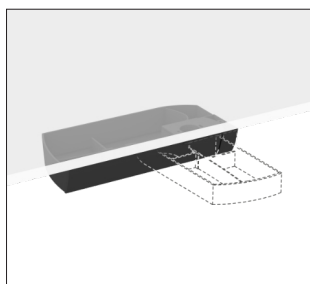

855 mm pour largeur de plateau 1200
1055 mm pour largeur de plateau 1400
1255 mm pour largeur de plateau 1600
1455 mm pour largeur de plateau 1800
1655 mm pour largeur de plateau 2000

Ligne sobre mais détails convaincants: organe de commande, bac à crayons, support CPU, option de nivellement ou canal à câbles. Différents boîtiers avec tresse de masse permettent une alimentation électrique simplifiée et une réduction du smog électromagnétique de plus de 65 %.

Organe de commande «montée/descente»

Organe de commande «montée/descente avec affichage de la hauteur»

Organe de commande «Memory»

Canal à câbles pivotant

Support de CPU Upside Down

Support de CPU Bottom Up

Nivellement

Chaîne de câbles

Embout

Aimant support destiné à la chaîne de câble

Multiprise Desk 2

Boîtier d'alimentation

Bac à crayons pivotants

Bac à crayons pivotants

Paroi cache-vue «formfleece»

Paroi cache-vue «screen»

Rangement A4 horizontal

Rangement A4 vertical

Paroi magnétique petite / Paroi magnétique grande

Bac à crayons

Casier de table A4 à emplier

Garantie