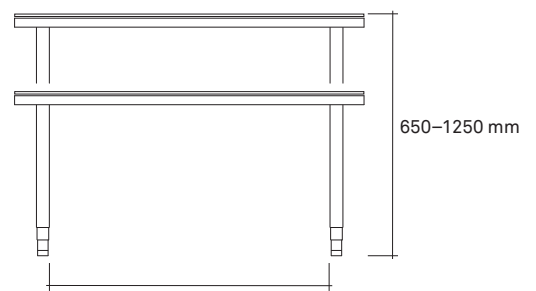

LO[®]

LO[®] Pure[®]

Fiche produit

Assortiment

LO

En matière de prix, LO Pure, la table assis/debout pour les bureaux, résiste à la concurrence des fournisseurs étrangers grâce à une qualité éprouvée et une production suisse. LO Pure présente les caractéristiques suivantes: sobriété par la fonctionnalité et respect de toutes les normes pertinentes pour le bureau. LO Pure est disponible en deux systèmes d'entraînement. Les deux variantes offrent des performances techniques identiques en termes de longueur de course, de vitesse et de charge maximale.

855 mm pour largeur de plateau 1200
1055 mm pour largeur de plateau 1400
1255 mm pour largeur de plateau 1600
1455 mm pour largeur de plateau 1800
1655 mm pour largeur de plateau 2000

Ligne sobre mais détails convaincants: organe de commande, bac à crayons, support CPU, option de nivellement ou canal à câbles. Différents boîtiers avec tresse de masse permettent une alimentation électrique simplifiée et une réduction du smog électromagnétique de plus de 65 %.

Organe de commande «montée/descente»

Organe de commande «montée/descente avec affichage de la hauteur»

Organe de commande «Memory»

Canal à câbles pivotant

Support de CPU Upside Down

Support de CPU Bottom Up