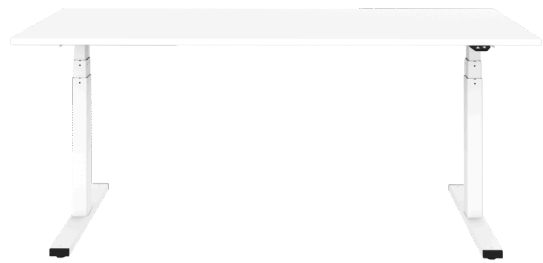

LO[®]

LO[®] Pure[®]

Fiche produit

Assortiment

LO

En matière de prix, LO Pure, la table assis/debout pour les bureaux, résiste à la concurrence des fournisseurs étrangers grâce à une qualité éprouvée et une production suisse. LO Pure présente les caractéristiques suivantes: sobriété par la fonctionnalité et respect de toutes les normes pertinentes pour le bureau. LO Pure est disponible en deux systèmes d'entraînement. Les deux variantes offrent des performances techniques identiques en termes de longueur de course, de vitesse et de charge maximale.

855 mm pour largeur de plateau 1200
1055 mm pour largeur de plateau 1400
1255 mm pour largeur de plateau 1600
1455 mm pour largeur de plateau 1800
1655 mm pour largeur de plateau 2000

Ligne sobre mais détails convaincants: organe de commande, bac à crayons, support CPU, option de nivellement ou canal à câbles. Différents boîtiers avec tresse de masse permettent une alimentation électrique simplifiée et une réduction du smog électromagnétique de plus de 65 %.

Organe de commande «montée/descente»

Organe de commande «montée/descente avec affichage de la hauteur»

Organe de commande «Memory»

Canal à câbles pivotant

Support de CPU Upside Down

Support de CPU Bottom Up

Nivellement

Chaîne de câbles

Embout

Aimant support destiné à la chaîne de câble

Multiprise Desk 2

Boîtier d'alimentation

Bac à crayons pivotants

Bac à crayons pivotants