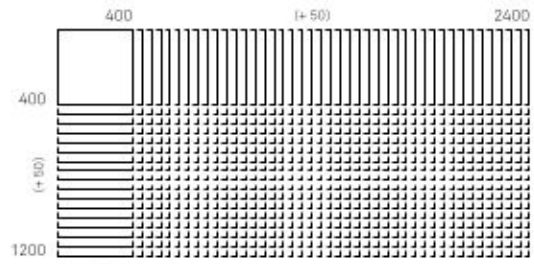

Table Fonction réunion «fixe»

Tavolo funzionale per colloqui «fix»

ohne Schiebepplattenfunktion

without sliding-top function

sans fonction plateau coulissant

senza funzione piano scorrevole

Flextisch

Flex-table
Table Flex
Tavolo Flex