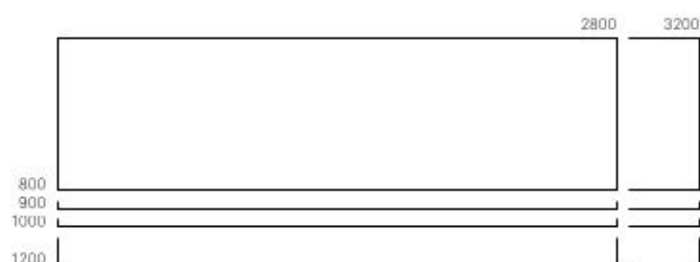

Funktionstisch «wide»

Functional table «wide»

Table Fonction «wide»

Tavolo funzionale «wide»

ohne Schiebepplattenfunktion

without sliding-top function

sans fonction plateau coulissant

senza funzione piano scorrevole