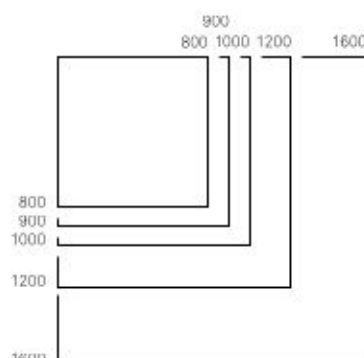

ohne Schiebepplattenfunktion

without sliding-top function

sans fonction plateau coulissant

senza funzione piano scorrevole