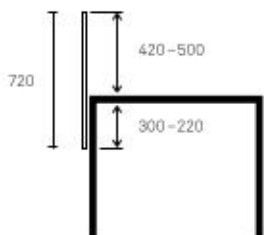

Organisationswand Function

Function organisation wall
Cloison d'organisation Function
Parete attrezzata Function

Verstellbereich 80mm
Adjustable range 80mm
Plage de réglage 80mm
Campo di regolazione 80mm