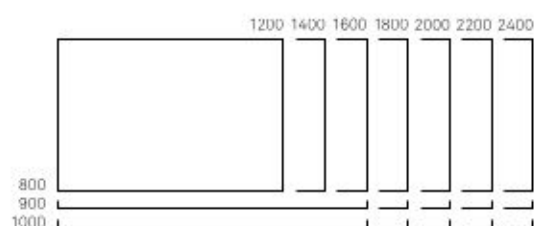

Funktionstisch

Functional table

Table Fonction

Tavolo funzionale

mit Schiebepplattenfunktion

with sliding-top function

avec fonction plateau coulissant

con funzione piano scorrevole