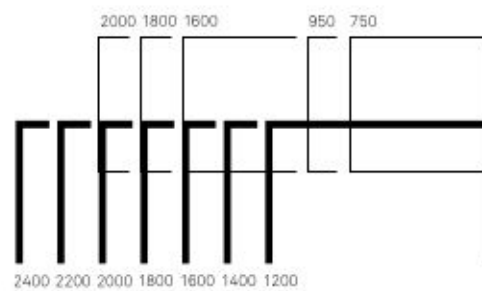

Organisationswand Function

Function organisation wall
Cloison d'organisation Function
Parete attrezzata Function

Verstellbereich 80mm
Adjustable range 80mm
Plage de réglage 80mm
Campo di regolazione 80mm