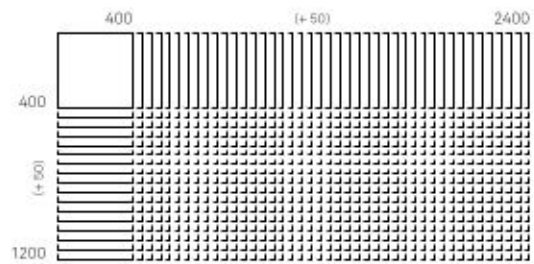

Flextisch «fix»

Flex-table «fixed»
Table Flex «fixe»
Tavolo Flex «fix»

ohne Schiebepplattenfunktion
without sliding-top function
sans fonction plateau coulissant
senza funzione piano scorrevole