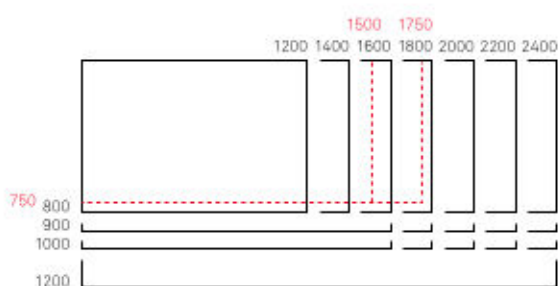

Funktionstisch «fix»

Functional table «fixed»

Table Fonction «fixe»

Tavolo funzionale «fix»

mit Schiebepplattenfunktion

with sliding-top function

avec fonction plateau coulissant

con funzione piano scorrevole

Funktions-Besprechungstisch «fix»

Functional meeting table «fixed»

Table Fonction réunion «fixe»

Tavolo funzionale per colloqui «fix»