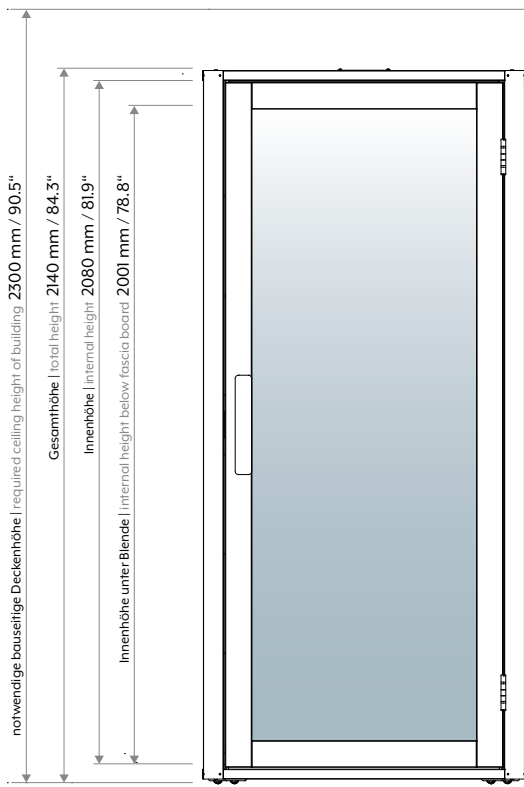

Geef je bosselino een heel eigen karakter met 8 vrij te kiezen decors voor de buitenwanden.

BOSELINO

DIMENSIONS

LE POSTE DE TRAVAIL COMPACT

Le bosselino a une surface de base de 97,5 × 97,5 cm. La hauteur est de 2,14 m et l'installation nécessite une hauteur de plafond de 2,30 m.

DE COMPACTE WERKPLEK

De bosselino heeft een vloeroppervlak van 97,5 × 97,5 cm. De hoogte is 2,14 m en de installatie vereist een plafondhoogte van 2,30 m.

bossecube.com
dauphin-group.com

Fabricant | Fabrikant: