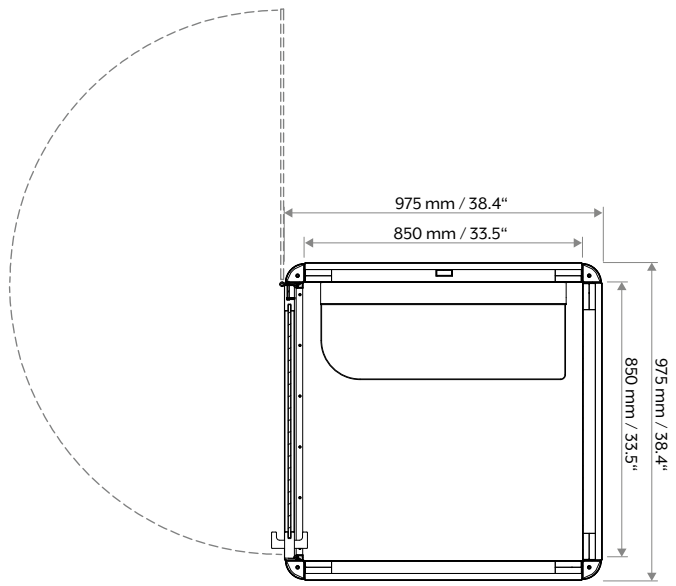

Geef je bosselino een heel eigen karakter met 8 vrij te kiezen decors voor de buitenwanden.

BOSELINO

DIMENSIONS

LE POSTE DE TRAVAIL COMPACT

Le bosselino a une surface de base de 97,5 × 97,5 cm. La hauteur est de 2,14 m et l'installation nécessite une hauteur de plafond de 2,30 m.

DE COMPACTE WERKPLEK

De bosselino heeft een vloeroppervlak van 97,5 × 97,5 cm. De hoogte is 2,14 m en de installatie vereist een plafondhoogte van 2,30 m.

bossecube.com
dauphin-group.com

Fabricant | Fabrikant: